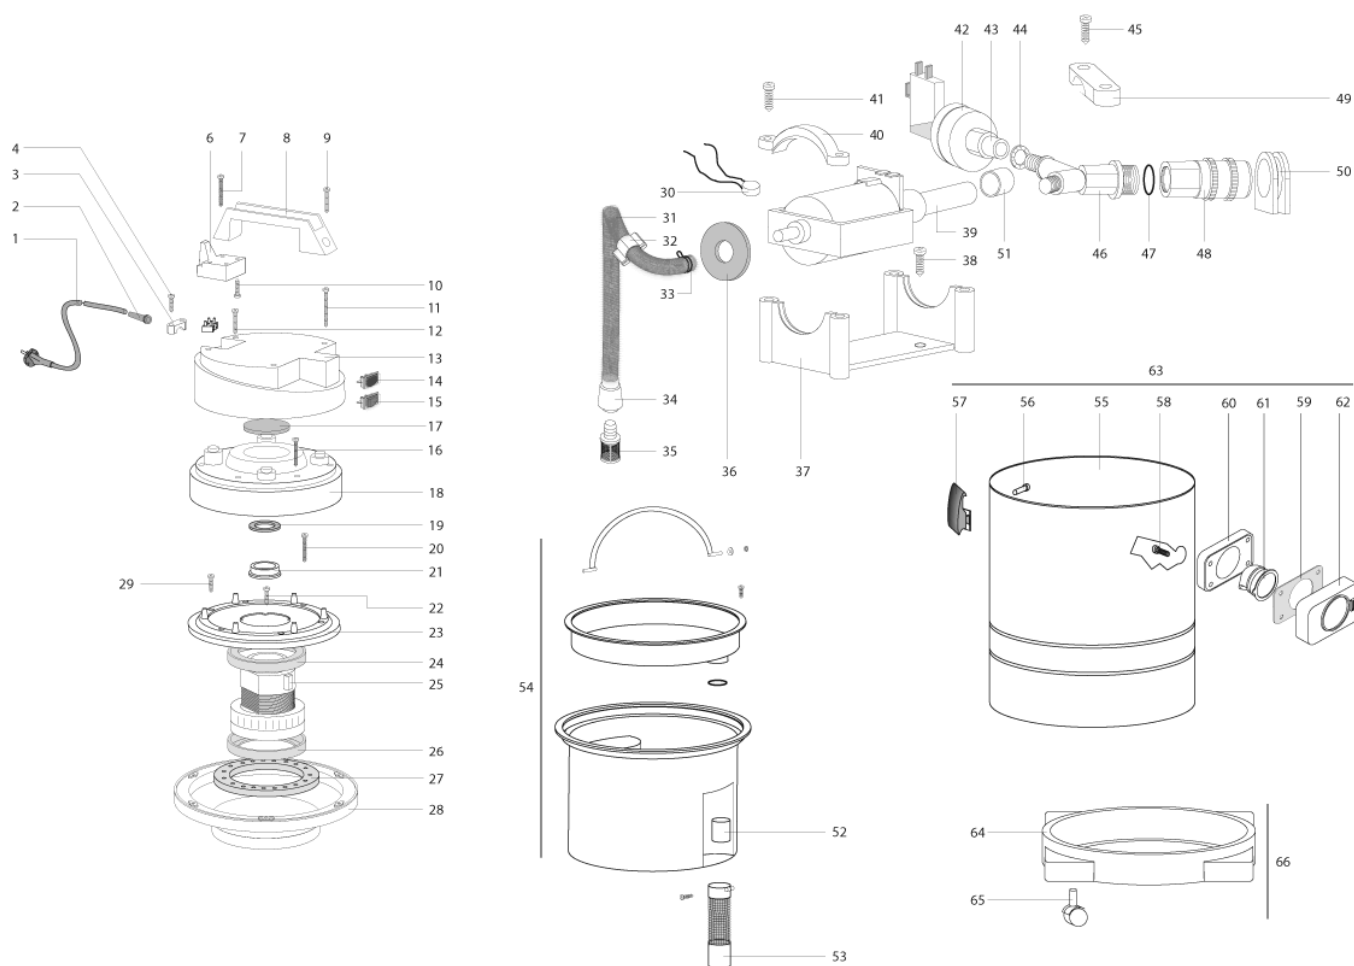

IPC Integrated Professional Cleaning

IPC Portotecnica

Список Запчастей

FORCE Ltd

С-ка: ASDO40035

Модель: LAVAMOQ PLUS.1 W1 32S 230-5/60 3-05PRT

С-ка	К	N. з/ч.	N. з/ч. Клиента	Описание	Кол-во	Действителен:		Цена
						С	По	
0001		MECB28808		КАБЕЛЬ MIR. 3X1	1,00			--
0002		MEVR28673		ОГРАНИЧИТЕЛЬ КАБЕЛЯ SZ G	1,00			--
0003		MPVR28690		СМАТЫВАТЕЛЬ КАБЕЛЯ MIR.	1,00			--
0004		VTVT71961		ВИНТ PFU TMT PHL 5X20 ZC.	2,00			--
0006		MPVR28674		КРЕПЕЖ ДЛЯ КАБЕЛЯ MIR. 1200	1,00			--
0007		VTVT72106		ВИНТ PAT TMT PHL 5X40 ZC.	2,00			--
0008		MPVR28675		РУЧКА MIR. 1200	1,00			--
0009		VTVT71961		ВИНТ PFU TMT PHL 5X20 ZC.	1,00			--
0010		VTVT71961		ВИНТ PFU TMT PHL 5X20 ZC.	2,00			--
0011		VTVT32295		ВИНТ PAT TMT PHL 5X50 ZC.	2,00			--
0012		VTVT71966		ВИНТ PAT TMT PHL 5X30 ZC.	2,00			--
0013		MPVR28789		КРЫШКА MR. PLUS	1,00			--
0014		MECI28744		ВЫКЛЮЧАТЕЛЬ SLX 16A 250V 0-1 LUM. RS	1,00			--
0015		MECI28831		ВЫКЛЮЧАТЕЛЬ SLX 16A 250V 0-1 LUM. VE	1,00			--
0016		VTVT71971		ВИНТ PAT TMT PHL 5X35 ZC.	4,00			--
0017		FTDP38064		ФИЛЬТР D. 95 F.	1,00			--
0018		MPVR28790		КРЫШКА MR. PLUS	1,00			--
0019		MPVR28711		КРЫШКА MIR. 1500	1,00			--
0020		VTVT71971		ВИНТ PAT TMT PHL 5X35 ZC.	6,00			--
0021		MPVR28712		КОЛЬЦО MIR.	1,00			--
0022		VTVT71961		ВИНТ PFU TMT PHL 5X20 ZC.	4,00			--
0023		MPVR28791		СУППОРТ МОТОРА MR. PLUS	1,00			--
0024		GUGO38055		УПЛОТНЕНИЕ MIR. L SF	1,00			--
0025		MOMO28716		ДВИГАТЕЛЬ MIR. 1050W 23/240V 5/60HZ	1,00			--
0026		GUGO38055		УПЛОТНЕНИЕ MIR. L SF	1,00			--
0027		FTDP38067		КОЛЬЦО MTP/65	1,00			--
0028		MPVR28792		ОСНОВАНИЕ MR. PLUS	1,00			--
0029		VTVT09668		ВИНТ TCB-TC 5X45 UNI7687	1,00			--
0030		MEVR86901		ЗАЩИТА TERMICO	1,00			--
0031		TBBP93804		ШЛАНГ НИЗКОГО ДАВЛЕНИЯ D. 6- 9	1,00			--
0032		FSVR72112		КЛЕММА STRICK	1,00			--
0033		FSVR72111		КЛЕММА	1,00			--
0034		RCDS72165		ДЕРЖ. ФИЛЬТРОВ	1,00			--
0035		FTDT26714		ФИЛЬТР D.21 PG. D. 6.5	1,00			--
0036		GUGO28799		УПЛОТНЕНИЕ D. 32X 13X 3	2,00			--
0037		LAFN28798		ДЕРЖАТЕЛЬ PLS. "U"	1,00			--
0038		VTVT71960		ВИНТ PAT TMT 5X14 Z.VK	2,00			--
0039		PEL28645		НАСОС PLS. 220/240V "U"	1,00			--
0040		LAFN28797		КРЕПЛЕНИЕ PLS. "U"	2,00			--