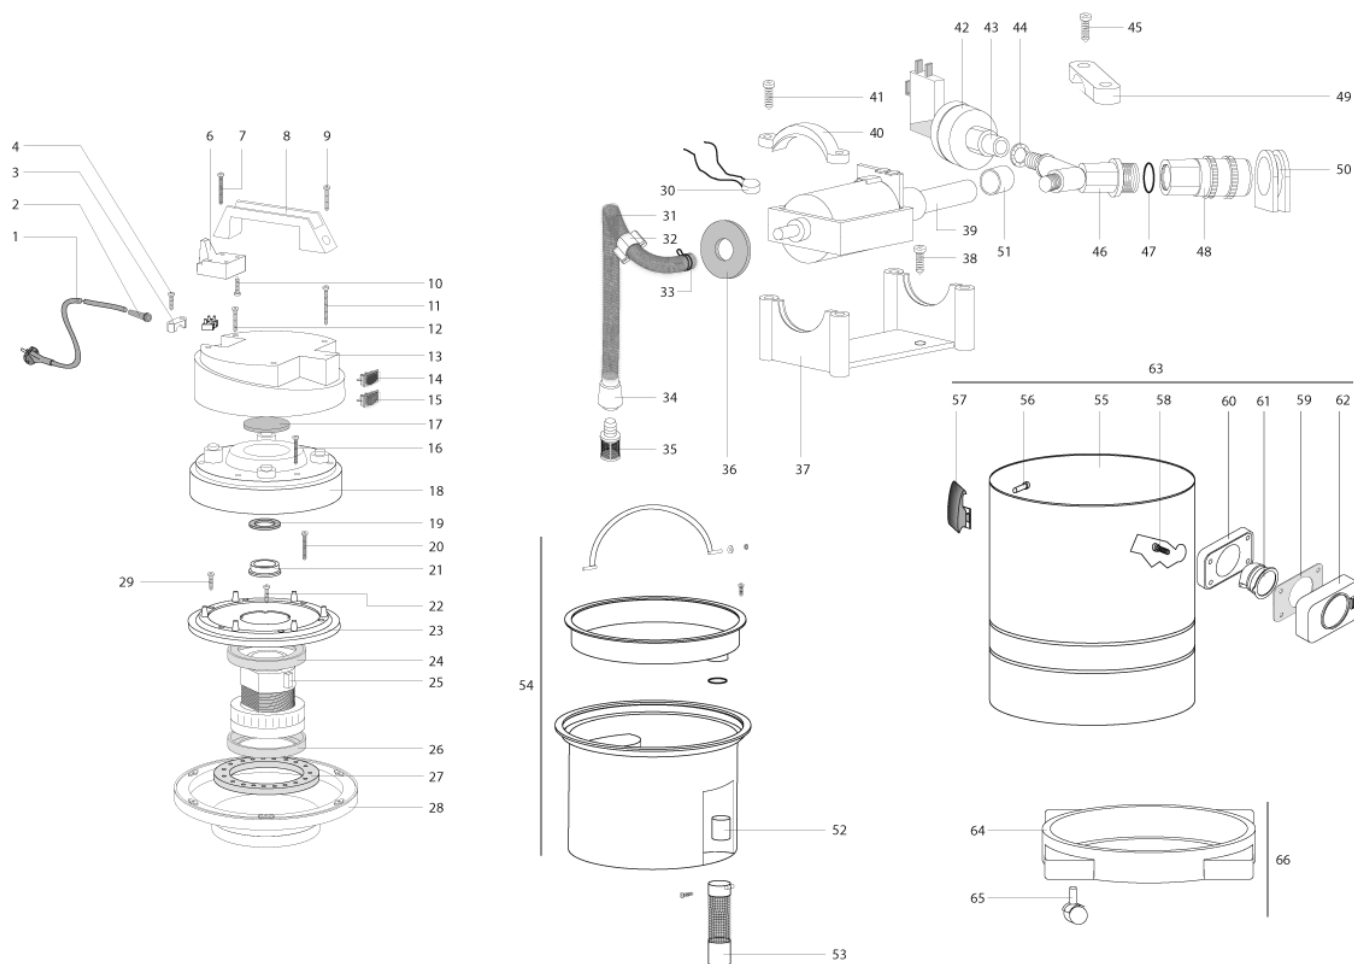

IPC Integrated Professional Cleaning

IPC Portotecnica

Список Запчастей

FORCE Ltd

С-ка: ASDO40035

Модель: LAVAMOQ PLUS.1 W1 32S 230-5/60 3-05PRT

С-ка	К	N. з/ч.	N. з/ч. Клиента	Описание	Кол-во	Действителен:		Цена
						С	По	
0001		MECB28808		КАБЕЛЬ MIR. 3X1	1,00			--
0002		MEVR28673		ОГРАНИЧИТЕЛЬ КАБЕЛЯ SZ G	1,00			--
0003		MPVR28690		СМАТЫВАТЕЛЬ КАБЕЛЯ MIR.	1,00			--
0004		VTVT71961		ВИНТ PFU TMT PHL 5X20 ZC.	2,00			--
0006		MPVR28674		КРЕПЕЖ ДЛЯ КАБЕЛЯ MIR. 1200	1,00			--
0007		VTVT72106		ВИНТ PAT TMT PHL 5X40 ZC.	2,00			--
0008		MPVR28675		РУЧКА MIR. 1200	1,00			--
0009		VTVT71961		ВИНТ PFU TMT PHL 5X20 ZC.	1,00			--
0010		VTVT71961		ВИНТ PFU TMT PHL 5X20 ZC.	2,00			--
0011		VTVT32295		ВИНТ PAT TMT PHL 5X50 ZC.	2,00			--
0012		VTVT71966		ВИНТ PAT TMT PHL 5X30 ZC.	2,00			--
0013		MPVR28789		КРЫШКА MR. PLUS	1,00			--
0014		MECI28744		ВЫКЛЮЧАТЕЛЬ SLX 16A 250V 0-1 LUM. RS	1,00			--
0015		MECI28831		ВЫКЛЮЧАТЕЛЬ SLX 16A 250V 0-1 LUM. VE	1,00			--
0016		VTVT71971		ВИНТ PAT TMT PHL 5X35 ZC.	4,00			--
0017		FTDP38064		ФИЛЬТР D. 95 F.	1,00			--
0018		MPVR28790		КРЫШКА MR. PLUS	1,00			--
0019		MPVR28711		КРЫШКА MIR. 1500	1,00			--
0020		VTVT71971		ВИНТ PAT TMT PHL 5X35 ZC.	6,00			--
0021		MPVR28712		КОЛЬЦО MIR.	1,00			--
0022		VTVT71961		ВИНТ PFU TMT PHL 5X20 ZC.	4,00			--
0023		MPVR28791		СУППОРТ МОТОРА MR. PLUS	1,00			--
0024		GUGO38055		УПЛОТНЕНИЕ MIR. L SF	1,00			--
0025		MOMO28716		ДВИГАТЕЛЬ MIR. 1050W 23/240V 5/60HZ	1,00			--
0026		GUGO38055		УПЛОТНЕНИЕ MIR. L SF	1,00			--
0027		FTDP38067		КОЛЬЦО MTP/65	1,00			--
0028		MPVR28792		ОСНОВАНИЕ MR. PLUS	1,00			--
0029		VTVT09668		ВИНТ TCB-TC 5X45 UNI7687	1,00			--
0030		MEVR86901		ЗАЩИТА TERMICO	1,00			--
0031		TBBP93804		ШЛАНГ НИЗКОГО ДАВЛЕНИЯ D. 6- 9	1,00			--
0032		FSVR72112		КЛЕММА STRICK	1,00			--
0033		FSVR72111		КЛЕММА	1,00			--
0034		RCDS72165		ДЕРЖ. ФИЛЬТРОВ	1,00			--
0035		FTDT26714		ФИЛЬТР D.21 PG. D. 6.5	1,00			--
0036		GUGO28799		УПЛОТНЕНИЕ D. 32X 13X 3	2,00			--
0037		LAFN28798		ДЕРЖАТЕЛЬ PLS. "U"	1,00			--
0038		VTVT71960		ВИНТ PAT TMT 5X14 Z.VK	2,00			--
0039		PEL28645		НАСОС PLS. 220/240V "U"	1,00			--
0040		LAFN28797		КРЕПЛЕНИЕ PLS. "U"	2,00			--