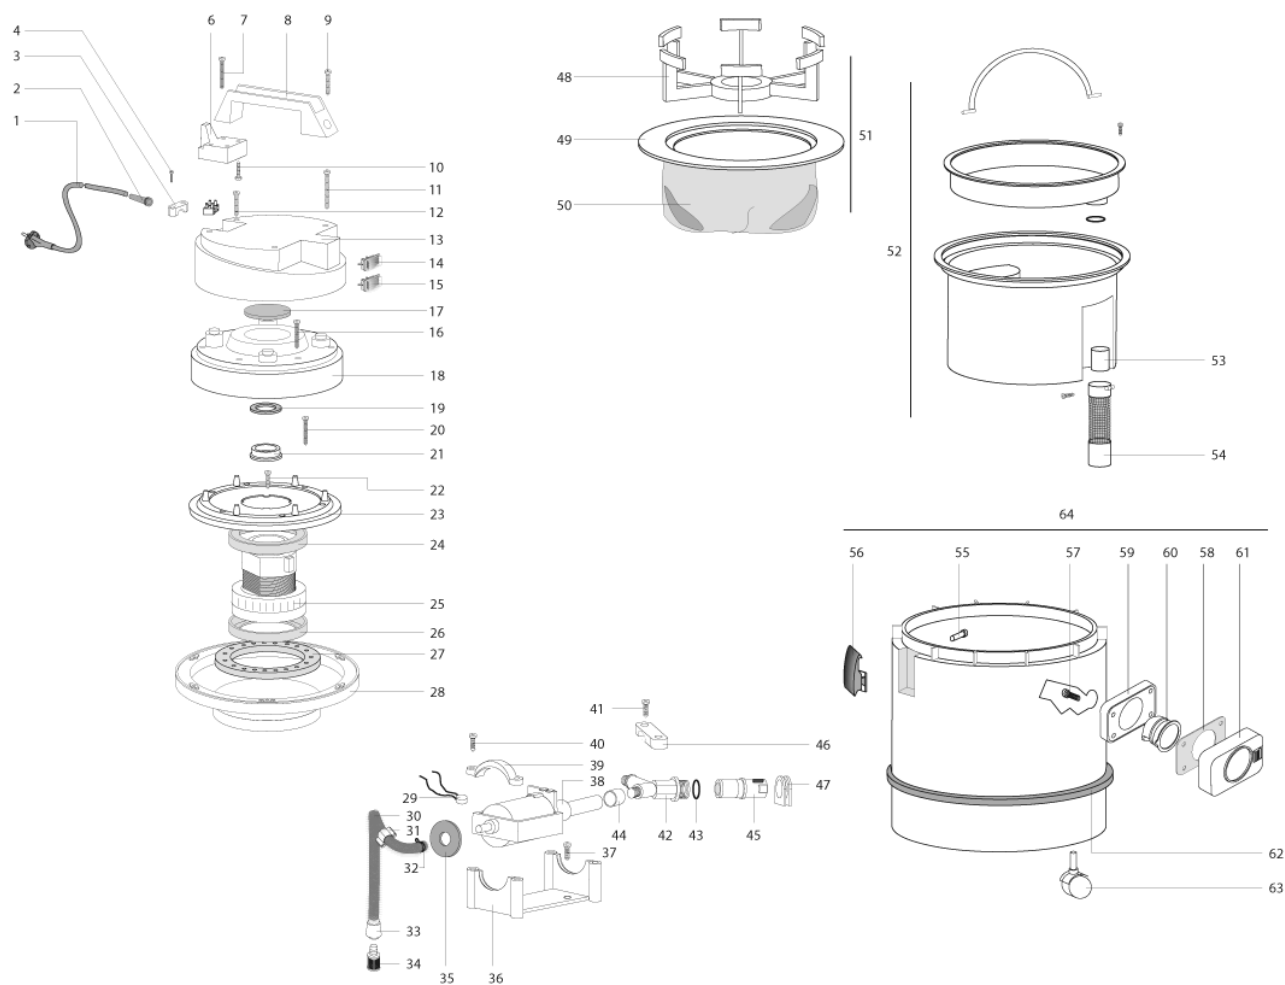

## Список Запчастей

FORCE Ltd

С-ка: ASDO40034

Модель: LAVAMOQ PLUS.1 W1 22P 230-5/60 3-01PRT

С-ка	К	N. з/ч.	N. з/ч. Клиента	Описание	Кол-во	Действителен:		Цена
						С	По	
0001		MECB28672		КАБЕЛЬ MIR. 2X1	1,00			--
0002		MEVR28673		ОГРАНИЧИТЕЛЬ КАБЕЛЯ SZ G	1,00			--
0003		MPVR28690		СМАТЫВАТЕЛЬ КАБЕЛЯ MIR.	1,00			--
0004		VTVT71961		ВИНТ PFU TMT PHL 5X20 ZC.	2,00			--
0006		MPVR28674		КРЕПЕЖ ДЛЯ КАБЕЛЯ MIR. 1200	1,00			--
0007		VTVT72106		ВИНТ PAT TMT PHL 5X40 ZC.	2,00			--
0008		MPVR28675		РУЧКА MIR. 1200	1,00			--
0009		VTVT71961		ВИНТ PFU TMT PHL 5X20 ZC.	1,00			--
0010		VTVT71961		ВИНТ PFU TMT PHL 5X20 ZC.	2,00			--
0011		VTVT32295		ВИНТ PAT TMT PHL 5X50 ZC.	2,00			--
0012		VTVT71966		ВИНТ PAT TMT PHL 5X30 ZC.	2,00			--
0013		MPVR28789		КРЫШКА MR. PLUS	1,00			--
0014		MECI28744		ВЫКЛЮЧАТЕЛЬ SLX 16A 250V 0-1 LUM. RS	1,00			--
0015		MECI28831		ВЫКЛЮЧАТЕЛЬ SLX 16A 250V 0-1 LUM. VE	1,00			--
0016		VTVT71971		ВИНТ PAT TMT PHL 5X35 ZC.	4,00			--
0017		FTDP38064		ФИЛЬТР D. 95 F.	1,00			--
0018		MPVR28790		КРЫШКА MR. PLUS	1,00			--
0019		MPVR28711		КРЫШКА MIR. 1500	1,00			--
0020		VTVT71971		ВИНТ PAT TMT PHL 5X35 ZC.	6,00			--
0021		MPVR28712		КОЛЬЦО MIR.	1,00			--
0022		VTVT71961		ВИНТ PFU TMT PHL 5X20 ZC.	4,00			--
0023		MPVR28791		СУППОРТ МОТОРА MR. PLUS	1,00			--
0024		GUGO38055		УПЛОТНЕНИЕ MIR. L SF	1,00			--
0025		MOMO28716		ДВИГАТЕЛЬ MIR. 1050W 23/240V 5/60HZ	1,00			--
0026		GUGO38055		УПЛОТНЕНИЕ MIR. L SF	1,00			--
0027		FTDP38067		КОЛЬЦО MTP/65	1,00			--
0028		MPVR28792		ОСНОВАНИЕ MR. PLUS	1,00			--
0029		MEVR86901		ЗАЩИТА TERMICO	1,00			--
0030		TBBP93804		ШЛАНГ НИЗКОГО ДАВЛЕНИЯ D. 6- 9	1,00			--
0031		FSVR72112		КЛЕММА STRICK	1,00			--
0032		FSVR72111		КЛЕММА	1,00			--
0033		RCDS72165		ДЕРЖ. ФИЛЬТРОВ	1,00			--
0034		FTDT26714		ФИЛЬТР D.21 PG. D. 6.5	1,00			--
0035		GUGO28799		УПЛОТНЕНИЕ D. 32X 13X 3	2,00			--
0036		LAFN28798		ДЕРЖАТЕЛЬ PLS. "U"	1,00			--
0037		VTVT71960		ВИНТ PAT TMT 5X14 Z.VK	2,00			--
0038		PPEL28645		НАСОС PLS. 220/240V "U"	1,00			--
0039		LAFN28797		КРЕПЛЕНИЕ PLS. "U"	2,00			--
0040		VTVT72055		ВИНТ PFU TMT PHL M 5X25 ZC.P/R	4,00			--