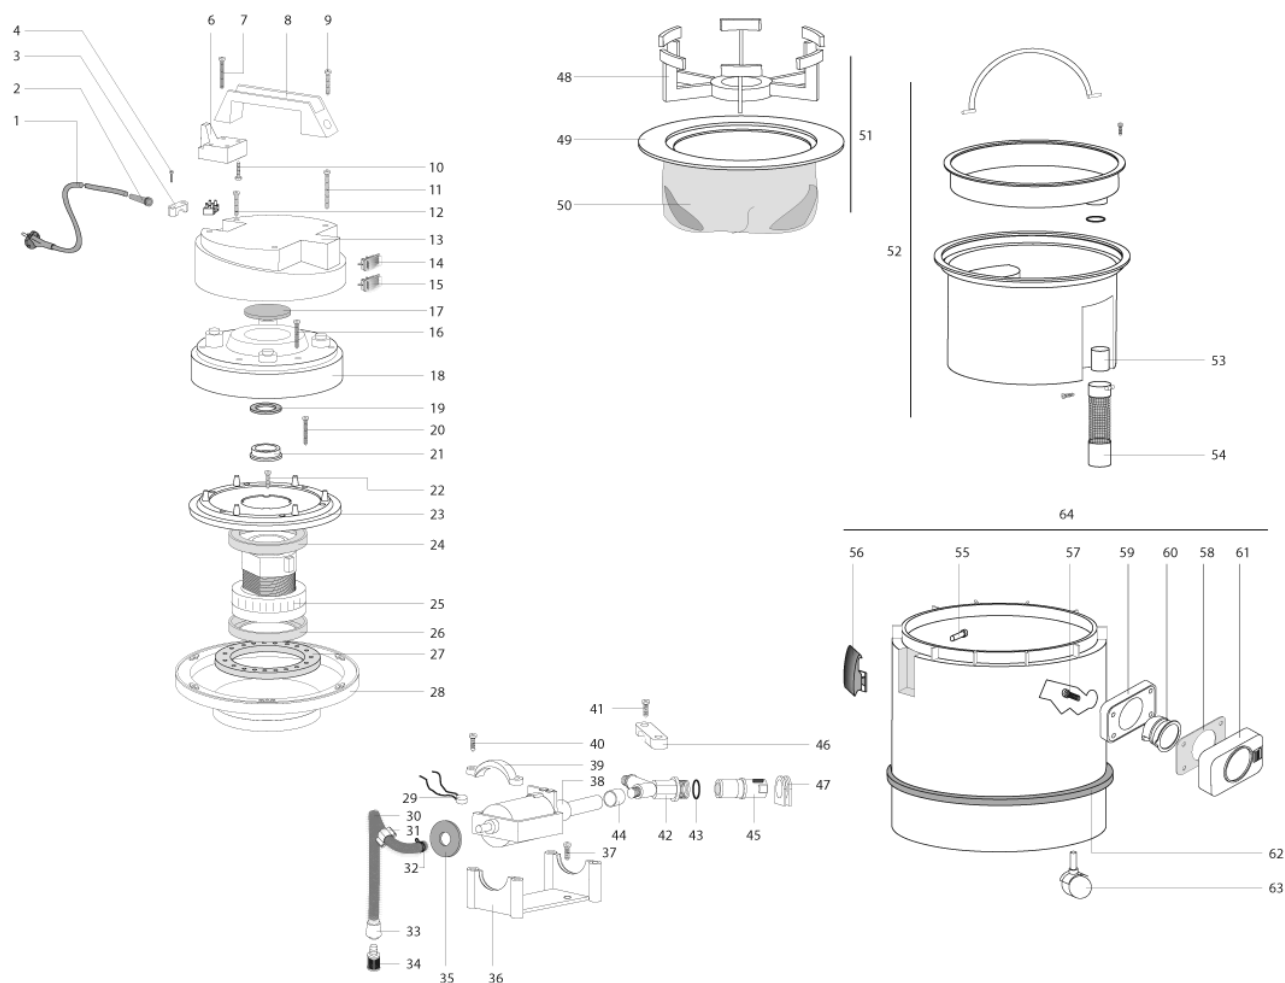

С-ка	К	N. з/ч.	N. з/ч. Клиента	Описание	Кол-во	Действителен:		Цена
						С	По	
0041		VTVT72055		ВИНТ PFU TMT PHL M 5X25 ZC.P/R	2,00			--
0042		RCVR41998		ШТУЦЕР Y 1/4 1U PLS.	1,00			--
0043		GUGO11225		ПРОКЛАДКА D. 10.78 X 2.62 NBR 70SH	1,00			--
0044		LAFN86519		ВТУЛКА МЕТАЛЛИКА 16X12 6118	1,00			--
0045		RCIN76603		БЫСТРОРАЗЪЕМНОЕ СОЕДИНЕНИЕ PUL. 1/4F	1,00			--
0046		MPVR28794		ДЕРЖАТЕЛЬ PLS.	1,00			--
0047		MEVR86518		КРЕПЕЖ КАБЕЛЯ SAGOMATO LAVA 6082	1,00			--
0048		MPVR35493		БАРАБАН MIR. LAV.	1,00			--
0049		MPVR35494		КОЛЬЦО S.300	1,00			--
0050		FTDP35492		ФИЛЬТР H.75	1,00			--
0051		FTDP28429		ФИЛЬТР PLUS POL.H 75	1,00			--
0052		MPVR42001		РЕЗЕРВУАР ДЛЯ ВОДЫ (БАК) MIR. SUP. 6LT.	1,00			--
0053		RCGR28778		ПОПЛАВОК PLS.	1,00			--
0054		FTAC28777		ФИЛЬТР PLS. "NEW"	1,00			--
0055		VTVR71992		ЗАКЛЕПКА D. 5 X19	4,00			--
0056		CHVR28735		РЫЧАГ HOOK MIR. 1600	2,00		10/2013	--
0056		MPVR00902		РУЧКА BLOSSA CASSETTO	2,00		10/2013	--
0057		VTVT71966		ВИНТ PAT TMT PHL 5X30 ZC.	4,00			--
0058		GUGO28701		УПЛОТНЕНИЕ MIR. D. 38	1,00			--
0059		GUGO28736		УПЛОТНЕНИЕ MIR. "R205"	1,00			--
0060		MPVR42004		ДЕФЛЕКТОР (ОТРАЖАТЕЛЬ) MIR. "99/60"	1,00			--
0061		MPVR28695		ГОРЛОВИНА MIR. "99"	1,00			--
0062		MPVR42005		БАМПЕР SUP. 99 PVC	1,00			--
0063		RTRT42006		ПОВОРОТНОЕ КОЛЕСО D. 40 P.	4,00			--
0064		MPVR42002		БАК SUP. 99/LV	1,00			--