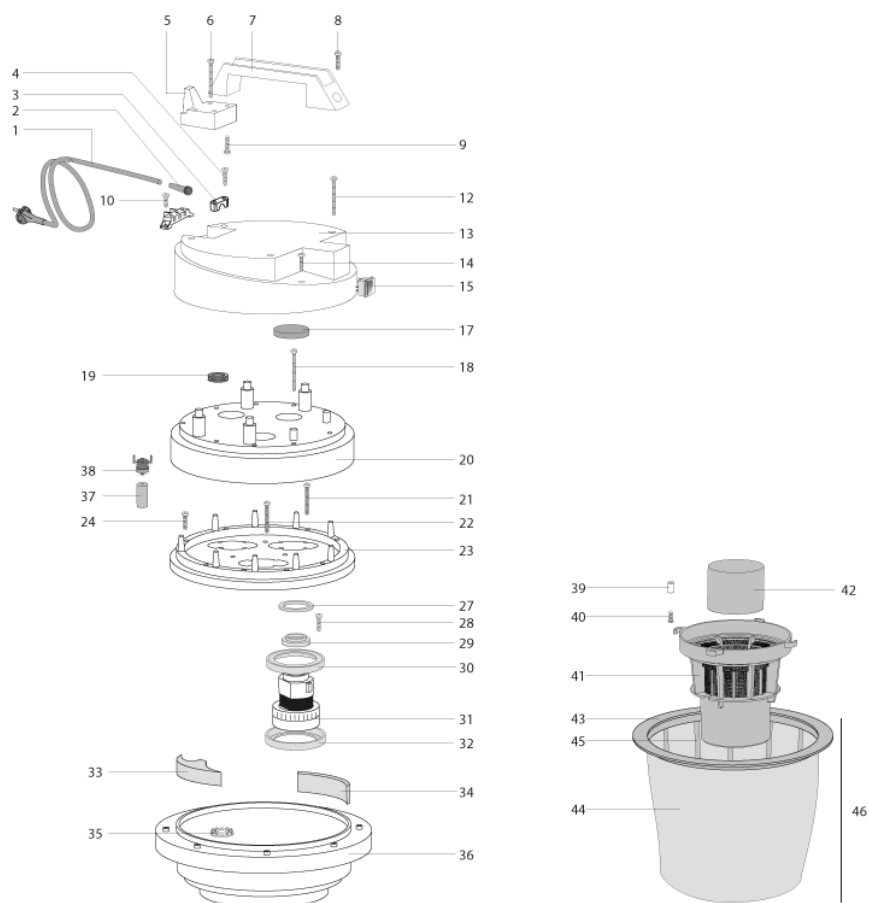

## Список Запчастей

FORCE Ltd

С-ка: ASDO40033

Модель: ASPIRAP MIRA.1 W3 76S 230-5/60 3-05PRT

С-ка	К	N. з/ч.	N. з/ч. Клиента	Описание	Кол-во	Действителен:		Цена
						С	По	
0001		MECB31445		КАБЕЛЬ MIR. 2X1.5	1,00			--
0002		MEVR28673		ОГРАНИЧИТЕЛЬ КАБЕЛЯ SZ G	1,00			--
0003		MPVR28690		СМАТЫВАТЕЛЬ КАБЕЛЯ MIR.	1,00			--
0004		VTVT71961		ВИНТ PFU TMT PHL 5X20 ZC.	2,00			--
0005		MPVR28741		КРЕПЕЖ ДЛЯ КАБЕЛЯ MIR. 1600	1,00			--
0006		VTVT32295		ВИНТ PAT TMT PHL 5X50 ZC.	4,00			--
0007		MPVR28742		РУЧКА MIR. 1600	1,00			--
0008		VTVT71966		ВИНТ PAT TMT PHL 5X30 ZC.	1,00			--
0009		VTVT71961		ВИНТ PFU TMT PHL 5X20 ZC.	4,00			--
0010		VTVT71960		ВИНТ PAT TMT 5X14 Z.BK	2,00			--
0012		VTVT32295		ВИНТ PAT TMT PHL 5X50 ZC.	4,00			--
0013		MPVR28743		КРЫШКА MIR. 1640	1,00			--
0014		VTVT71961		ВИНТ PFU TMT PHL 5X20 ZC.	2,00			--
0015		MESI28744		ВЫКЛЮЧАТЕЛЬ SLX 16A 250V 0-1 LUM. RS	3,00			--
0017		FTDP38064		ФИЛЬТР D. 95 F.	3,00			--
0018		VTVT40007		ВИНТ PFU TMT PHL 5X55 ZC.	9,00			--
0019		MEVR72017		ОГРАНИЧИТЕЛЬ КАБЕЛЯ PLS	1,00			--
0020		MPVR28750		КРЫШКА MIR. 1629/40	1,00			--
0021		VTVT72106		ВИНТ PAT TMT PHL 5X40 ZC.	9,00			--
0022		VTVT72106		ВИНТ PAT TMT PHL 5X40 ZC.	3,00			--
0023		MPVR28751		СУППОРТ МОТОРА MIR. 1600 ЗМТ.	1,00			--
0024		VTVT06240		ВИНТ TCB-TC 5X30 UNI 7687	1,00			--
0027		MPVR38371		РАСПОРКА MIR. H8 S.600	3,00			--
0028		VTVT71961		ВИНТ PFU TMT PHL 5X20 ZC.	12,00			--
0029		MPVR28712		КОЛЬЦО MIR.	3,00			--
0030		GUGO38055		УПЛОТНЕНИЕ MIR. L SF	3,00			--
0031		МОМО28716		ДВИГАТЕЛЬ MIR. 1050W 23/240V 5/60HZ	3,00			--
0032		GUGO38055		УПЛОТНЕНИЕ MIR. L SF	3,00			--
0033		FTDP38057		ФИЛЬТР TR. 2V.	3,00			--
0034		FTDP28745		ФИЛЬТР L. 85 F.	3,00			--
0035		MPVR28748		ВОЗДУШНЫЙ КЛАП. MIR.	3,00			--
0036		MPVR28752		ОСНОВАНИЕ MIR. 1640	1,00			--
0037		MEVR41831		ЗОНД MIR. 2/3	1,00			--
0038		МЕТК41830		ТЕРМОРЕГУЛЯТОР 0- 85°C TY60	1,00			--
0039		MPVR72211		ВТУЛКА DIA. 8	4,00			--
0040		VTVT36751		ВИНТ PAT TMT PHL 5X25 INX	4,00			--
0041		MPVR40521		КОРПУС MIR. L. ALTO	1,00			--
0042		RCGR40008		ПОПЛАВОК MIR. "99C/GU."	1,00			--
0043		MPVR35495		КОЛЬЦО S.600	1,00			--