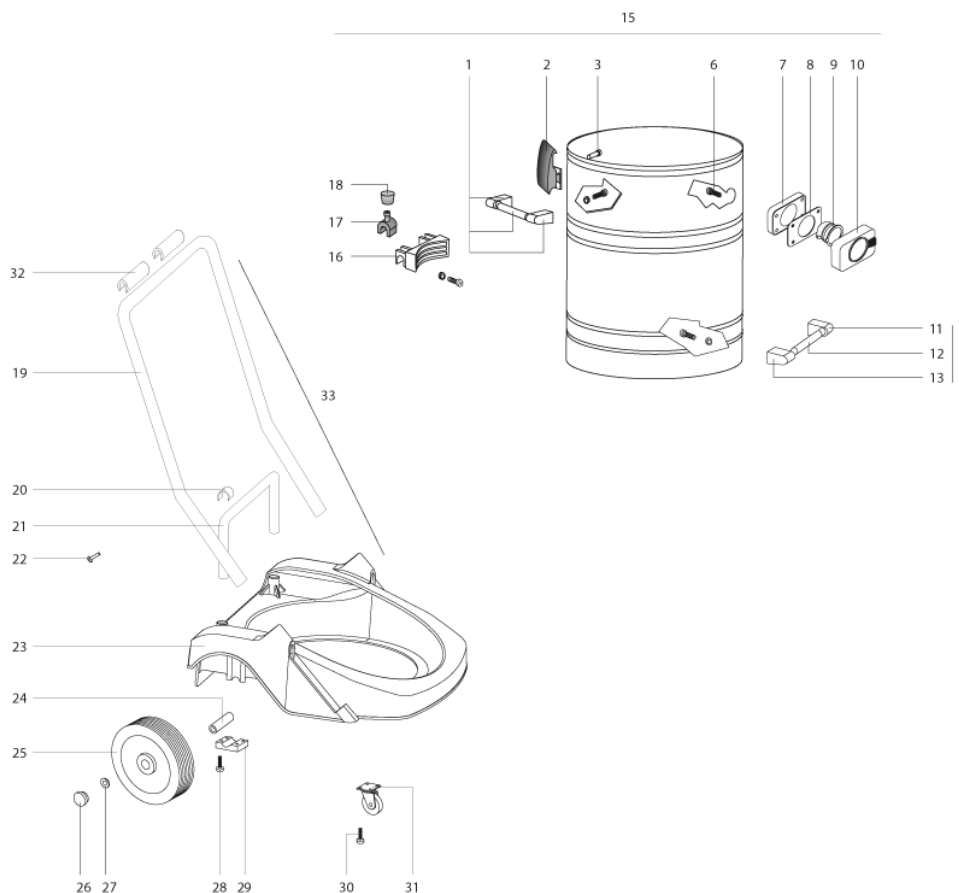

С-ка	К	N. з/ч.	N. з/ч. Клиента	Описание	Кол-во	Действителен:		Цена
						С	По	
0001		MPVR28765		РУЧКА MIR. 1600	3,00			--
0002		CHVR28735		РЫЧАГ HOOK MIR. 1600	2,00		10/2013	--
0002		MPVR00902		РУЧКА BLOCCA CASSETTO	2,00	10/2013		--
0003		VTVR71991		ЗАКЛЕПКА D. 5 X11	4,00			--
0006		VTVT71966		ВИНТ ПАТ ТМТ PHL 5X30 ZC.	4,00			--
0007		GUGO28736		УПЛОТНЕНИЕ MIR. "R205"	1,00			--
0008		GUGO28701		УПЛОТНЕНИЕ MIR. D. 38	1,00			--
0009		MPVR28696		ДЕФЛЕКТОР (ОТРАЖАТЕЛЬ) MIR. "99"	1,00			--
0010		MPVR28695		ГОРЛОВИНА MIR. "99"	1,00			--
0011		MPVR76683		ДЕРЖАТЕЛЬ	1,00			--
0012		LAFN76682		ШЛАНГ D.25 Lg.150 1074	1,00			--
0013		MPVR76683		ДЕРЖАТЕЛЬ	1,00			--
0015		LAFN28767		БАК MIRAGE 1629/640	1,00			--
0016		CEVR28764		КОРПУС ШАРНИРА MIR. 1600	1,00			--
0017		CEVR28762		ЗАПОР MIR. 1600	2,00			--
0018		MPVR28763		РУКОЯТКА MIR. 1600	2,00			--
0019		LAFN28768		РУЧКА MIR. 1600	1,00			--
0020		LAFN72157		ПОЗИЦИОНЕР MIR. 1600	2,00			--
0021		LAFN28769		РУЧКА MIR. 1600 FST.	1,00			--
0022		VTVR71991		ЗАКЛЕПКА D. 5 X11	2,00			--
0023		MPVR28771		КАРЕТКА ШАССИ MIR. 1600	1,00			--
0024		LAFN28772		ОСЬ КОЛЕСА MIR. 1600	2,00			--
0025		RTRT24322		КОЛЕСО D.250-D.20 SR	2,00			--
0026		MPVR85070		ЧЕРНАЯ ПРОБКА D.47.8 CR.X2-X3	2,00			--
0027		VTRS28558		ШАЙБА D.20	2,00			--
0028		VTVT71961		ВИНТ PFU TMT PHL 5X20 ZC.	8,00			--
0029		MPVR28774		КРЕПЛЕНИЕ MIR. 1600	2,00			--
0030		VTVT71966		ВИНТ ПАТ ТМТ PHL 5X30 ZC.	8,00			--
0031		RTRT28775		ПОВОРОТНОЕ КОЛЕСО D. 80 ASP.	2,00			--
0032		MPVR02288		РУКОЯТКА ST.MKT	2,00			--
0033		MPVR28776		КАРЕТКА ШАССИ MIRAGE 1600	1,00			--