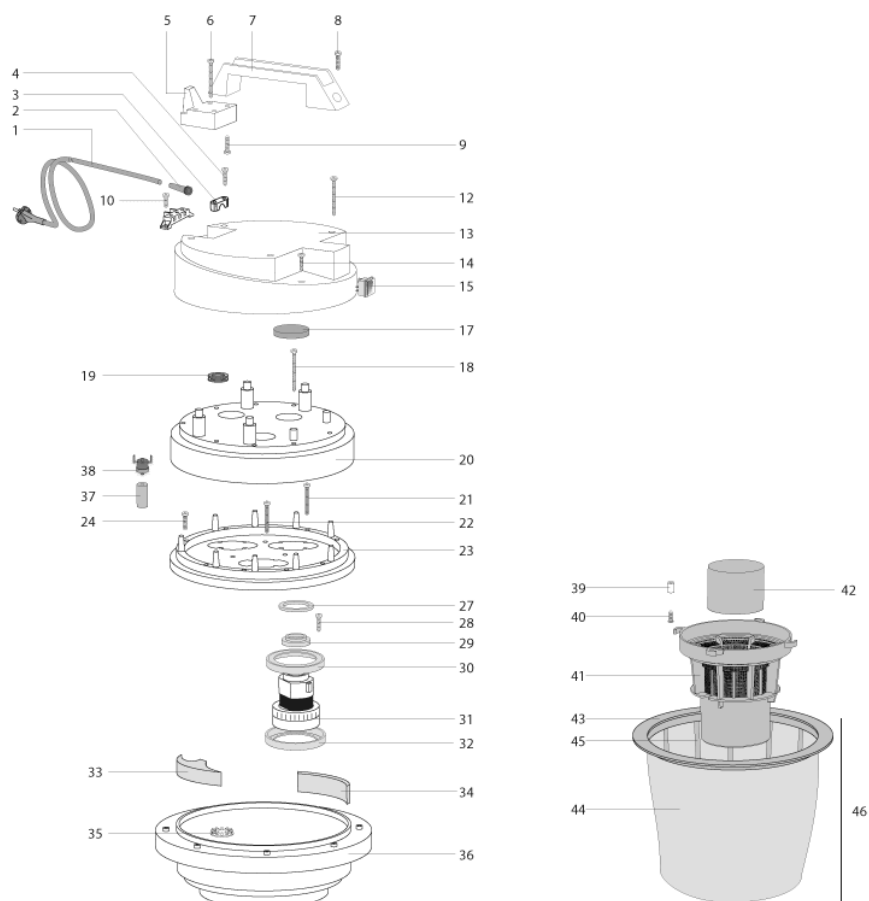

## Список Запчастей

FORCE Ltd

С-ка: ASDO40033

Модель: ASPIRAP MIRA.1 W3 76S 230-5/60 3-05PRT

С-ка	К	N. з/ч.	N. з/ч. Клиента	Описание	Кол-во	Действителен:		Цена
						С	По	
0001		MECB31445		КАБЕЛЬ MIR. 2X1.5	1,00			--
0002		MEVR28673		ОГРАНИЧИТЕЛЬ КАБЕЛЯ SZ G	1,00			--
0003		MPVR28690		СМАТЫВАТЕЛЬ КАБЕЛЯ MIR.	1,00			--
0004		VTVT71961		ВИНТ PFU TMT PHL 5X20 ZC.	2,00			--
0005		MPVR28741		КРЕПЕЖ ДЛЯ КАБЕЛЯ MIR. 1600	1,00			--
0006		VTVT32295		ВИНТ PAT TMT PHL 5X50 ZC.	4,00			--
0007		MPVR28742		РУЧКА MIR. 1600	1,00			--
0008		VTVT71966		ВИНТ PAT TMT PHL 5X30 ZC.	1,00			--
0009		VTVT71961		ВИНТ PFU TMT PHL 5X20 ZC.	4,00			--
0010		VTVT71960		ВИНТ PAT TMT 5X14 Z.BK	2,00			--
0012		VTVT32295		ВИНТ PAT TMT PHL 5X50 ZC.	4,00			--
0013		MPVR28743		КРЫШКА MIR. 1640	1,00			--
0014		VTVT71961		ВИНТ PFU TMT PHL 5X20 ZC.	2,00			--
0015		MESI28744		ВЫКЛЮЧАТЕЛЬ SLX 16A 250V 0-1 LUM. RS	3,00			--
0017		FTDP38064		ФИЛЬТР D. 95 F.	3,00			--
0018		VTVT40007		ВИНТ PFU TMT PHL 5X55 ZC.	9,00			--
0019		MEVR72017		ОГРАНИЧИТЕЛЬ КАБЕЛЯ PLS	1,00			--
0020		MPVR28750		КРЫШКА MIR. 1629/40	1,00			--
0021		VTVT72106		ВИНТ PAT TMT PHL 5X40 ZC.	9,00			--
0022		VTVT72106		ВИНТ PAT TMT PHL 5X40 ZC.	3,00			--
0023		MPVR28751		СУППОРТ МОТОРА MIR. 1600 ЗМТ.	1,00			--
0024		VTVT06240		ВИНТ TCB-TC 5X30 UNI 7687	1,00			--
0027		MPVR38371		РАСПОРКА MIR. H8 S.600	3,00			--
0028		VTVT71961		ВИНТ PFU TMT PHL 5X20 ZC.	12,00			--
0029		MPVR28712		КОЛЬЦО MIR.	3,00			--
0030		GUGO38055		УПЛОТНЕНИЕ MIR. L SF	3,00			--
0031		МОМО28716		ДВИГАТЕЛЬ MIR. 1050W 23/240V 5/60HZ	3,00			--
0032		GUGO38055		УПЛОТНЕНИЕ MIR. L SF	3,00			--
0033		FTDP38057		ФИЛЬТР TR. 2V.	3,00			--
0034		FTDP28745		ФИЛЬТР L. 85 F.	3,00			--
0035		MPVR28748		ВОЗДУШНЫЙ КЛАП. MIR.	3,00			--
0036		MPVR28752		ОСНОВАНИЕ MIR. 1640	1,00			--
0037		MEVR41831		ЗОНД MIR. 2/3	1,00			--
0038		МЕТК41830		ТЕРМОРЕГУЛЯТОР 0- 85°C TY60	1,00			--
0039		MPVR72211		ВТУЛКА DIA. 8	4,00			--
0040		VTVT36751		ВИНТ PAT TMT PHL 5X25 INX	4,00			--
0041		MPVR40521		КОРПУС MIR. L. ALTO	1,00			--
0042		RCGR40008		ПОПЛАВОК MIR. "99C/GU."	1,00			--
0043		MPVR35495		КОЛЬЦО S.600	1,00			--