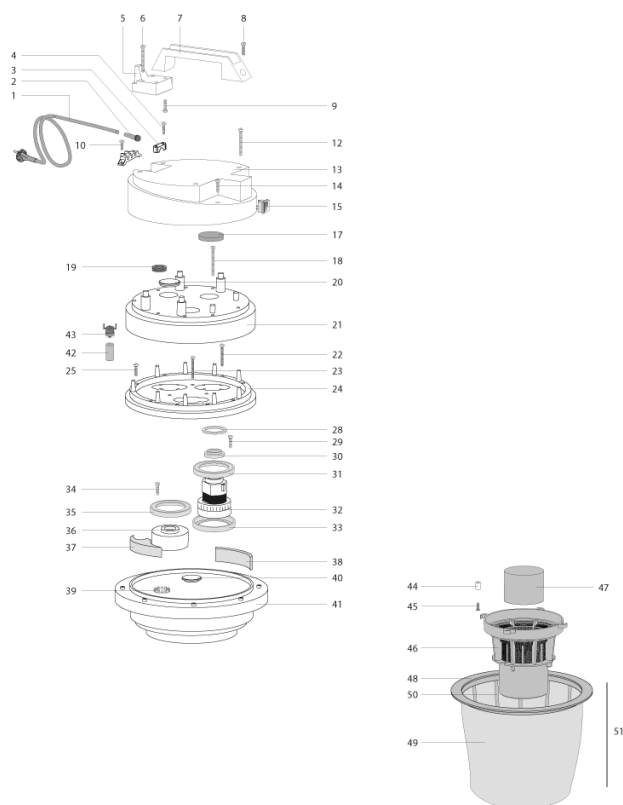

С-ка	К	N. з/ч.	N. з/ч. Клиента	Описание	Кол-во	Действителен:		Цена
						С	По	
0001		MECB28672		КАБЕЛЬ MIR. 2X1	1,00			--
0002		MEVR28673		ОГРАНИЧИТЕЛЬ КАБЕЛЯ SZ G	1,00			--
0003		MPVR28690		СМАТЫВАТЕЛЬ КАБЕЛЯ MIR.	1,00			--
0004		VTVT71961		ВИНТ PFU TMT PHL 5X20 ZC.	2,00			--
0005		MPVR28741		КРЕПЕЖ ДЛЯ КАБЕЛЯ MIR. 1600	1,00			--
0006		VTVT32295		ВИНТ PAT TMT PHL 5X50 ZC.	4,00			--
0007		MPVR28742		РУЧКА MIR. 1600	1,00			--
0008		VTVT71966		ВИНТ PAT TMT PHL 5X30 ZC.	1,00			--
0009		VTVT71961		ВИНТ PFU TMT PHL 5X20 ZC.	4,00			--
0010		VTVT71960		ВИНТ PAT TMT 5X14 Z.BK	2,00			--
0012		VTVT32295		ВИНТ PAT TMT PHL 5X50 ZC.	4,00			--
0013		MPVR28756		КРЫШКА MIR. 1629	1,00			--
0014		VTVT71961		ВИНТ PFU TMT PHL 5X20 ZC.	2,00			--
0015		MECI28744		ВЫКЛЮЧАТЕЛЬ SLX 16A 250V 0-1 LUM. RS	2,00			--
0017		FTDP38064		ФИЛЬТР D. 95 F.	2,00			--
0018		VTVT40007		ВИНТ PFU TMT PHL 5X55 ZC.	9,00			--
0019		MEVR72017		ОГРАНИЧИТЕЛЬ КАБЕЛЯ PLS	1,00			--
0020		MPVR38053		ПРОБКА MIR.	1,00			--
0021		MPVR28750		КРЫШКА MIR. 1629/40	1,00			--
0022		VTVT72106		ВИНТ PAT TMT PHL 5X40 ZC.	9,00			--
0023		VTVT72106		ВИНТ PAT TMT PHL 5X40 ZC.	3,00			--
0024		MPVR28751		СУППОРТ МОТОРА MIR. 1600 ЗМТ.	1,00			--
0025		VTVT06240		ВИНТ ТСВ-ТС 5X30 UNI 7687	1,00			--
0028		MPVR38371		РАСПОРКА MIR. H8 S.600	2,00			--
0029		VTVT71961		ВИНТ PFU TMT PHL 5X20 ZC.	8,00			--
0030		MPVR28712		КОЛЬЦО MIR.	2,00			--
0031		GUGO38055		УПЛОТНЕНИЕ MIR. L SF	2,00			--
0032		MOHO28716		ДВИГАТЕЛЬ MIR. 1050W 23/240V 5/60HZ	2,00			--
0033		GUGO38055		УПЛОТНЕНИЕ MIR. L SF	2,00			--
0034		VTVT71961		ВИНТ PFU TMT PHL 5X20 ZC.	4,00			--
0035		GUGO38055		УПЛОТНЕНИЕ MIR. L SF	1,00			--
0036		MPVR38056		КРЫШКА MIR.	1,00			--
0037		FTDP38057		ФИЛЬТР TR. 2V.	3,00			--
0038		FTDP28745		ФИЛЬТР L. 85 F.	3,00			--
0039		MPVR28748		ВОЗДУШНЫЙ КЛАП. MIR.	2,00			--
0040		MPVR38058		ПРОБКА MIR.BASE	1,00			--
0041		MPVR28752		ОСНОВАНИЕ MIR. 1640	1,00			--
0042		MEVR41831		ЗОНД MIR. 2/3	1,00			--
0043		METK41830		ТЕРМОРЕГУЛЯТОР 0- 85°C TY60	1,00			--