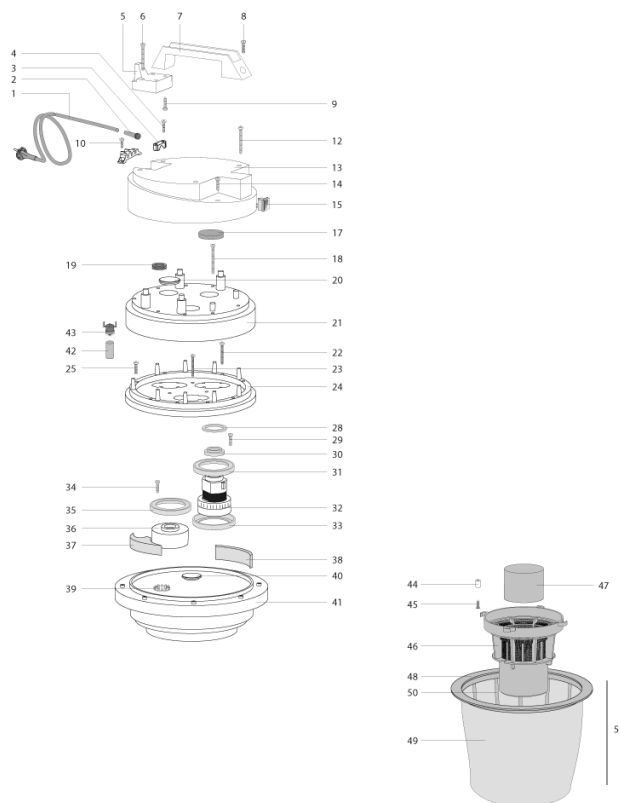

С-ка	К	N. з/ч.	N. з/ч. Клиента	Описание	Кол-во	Действителен:		Цена
						С	По	
0044		MPVR72211		ВТУЛКА DIA. 8	4,00			--
0045		VTVT36751		ВИНТ PAT TMT PHL 5X25 INX	4,00			--
0046		MPVR40521		КОРПУС MIR. L. ALTO	1,00			--
0047		RCGR40008		ПОПЛАВОК MIR. "99C/GU."	1,00			--
0048		MPVR35495		КОЛЬЦО S.600	1,00			--
0049		FTDP35496		ФИЛЬТР S.400 PLY	1,00			--
0050		MPVR35497		БАРАБАН S.400	1,00			--
0051		FTDP28726		ФИЛЬТР MIR. 1600 POL.S600	1,00			--