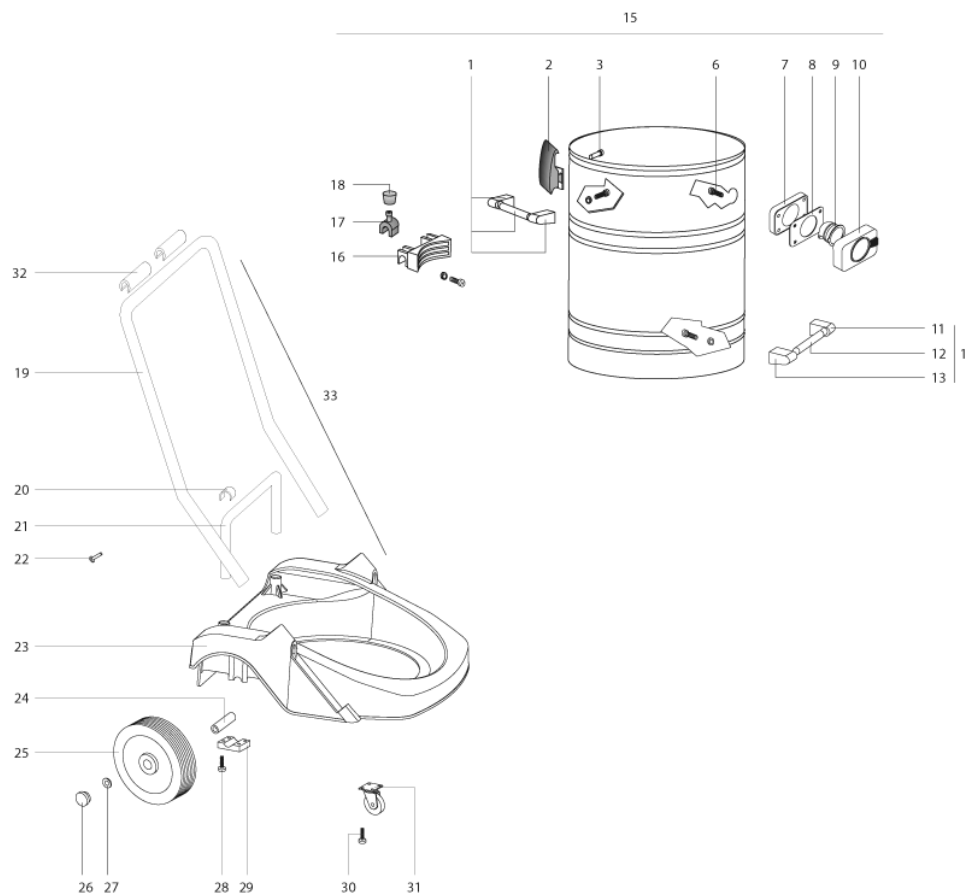

С-ка	К	N. з/ч.	N. з/ч. Клиента	Описание	Кол-во	Действителен:		Цена
						С	По	
0044		MPVR72211		ВТУЛКА DIA. 8	4,00			--
0045		VTVT36751		ВИНТ PAT TMT PHL 5X25 INX	4,00			--
0046		MPVR40521		КОРПУС MIR. L. ALTO	1,00			--
0047		RCGR40008		ПОПЛАВОК MIR. "99C/GU."	1,00			--
0048		MPVR35495		КОЛЬЦО S.600	1,00			--
0049		FTDP35496		ФИЛЬТР S.400 PLY	1,00			--
0050		MPVR35497		БАРАБАН S.400	1,00			--
0051		FTDP28726		ФИЛЬТР MIR. 1600 POL.S600	1,00			--