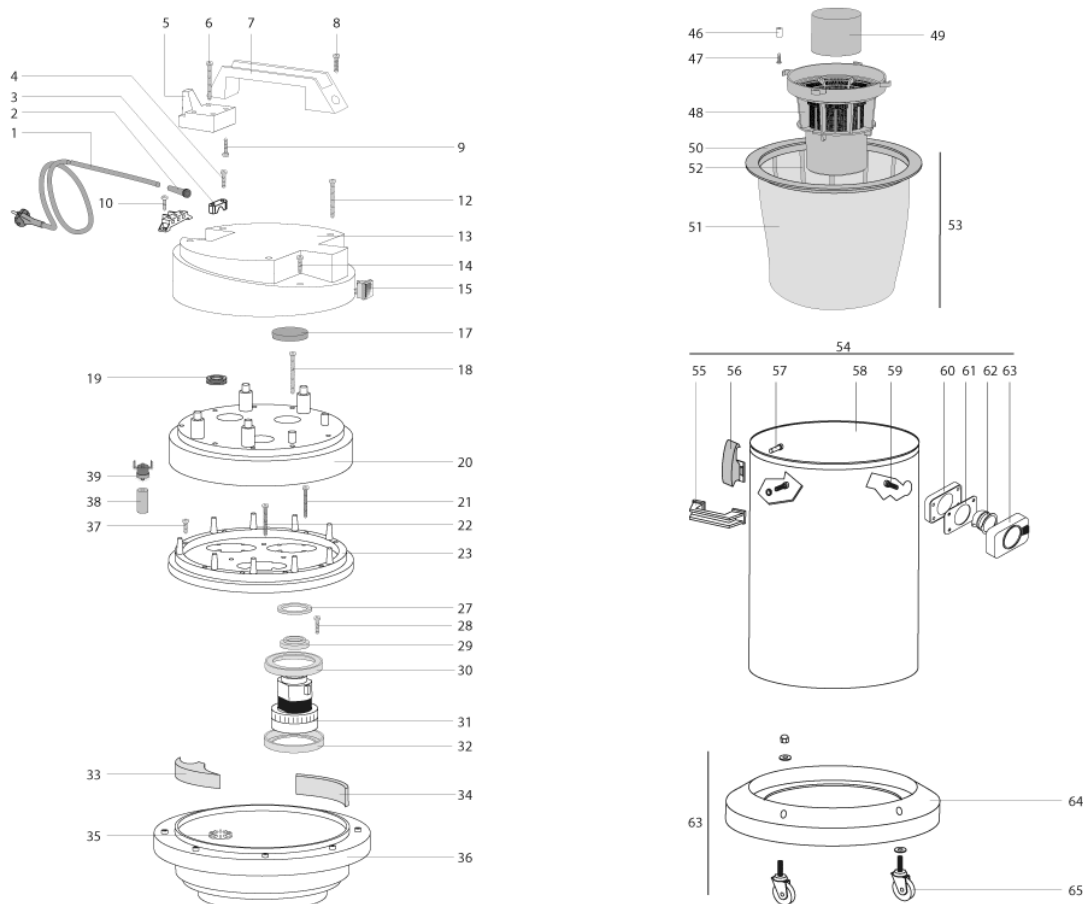

IPC Integrated Professional Cleaning

IPC Portotecnica

Список Запчастей

FORCE Ltd

С-ка: ASDO40031

Модель: ASPIRAP MIRA.1 W3 61S G 230-5/60 3-05PRT

С-ка	К	N. з/ч.	N. з/ч. Клиента	Описание	Кол-во	Действителен:		Цена
						С	По	
0001		MECB31445		КАБЕЛЬ MIR. 2X1.5	1,00			--
0002		MEVR28673		ОГРАНИЧИТЕЛЬ КАБЕЛЯ SZ G	1,00			--
0003		MPVR28690		СМАТЫВАТЕЛЬ КАБЕЛЯ MIR.	1,00			--
0004		VTVT71961		ВИНТ PFU TMT PHL 5X20 ZC.	2,00			--
0005		MPVR28741		КРЕПЕЖ ДЛЯ КАБЕЛЯ MIR. 1600	1,00			--
0006		VTVT32295		ВИНТ РАТ TMT PHL 5X50 ZC.	4,00			--
0007		MPVR28742		РУЧКА MIR. 1600	1,00			--
0008		VTVT71966		ВИНТ РАТ TMT PHL 5X30 ZC.	1,00			--
0009		VTVT71961		ВИНТ PFU TMT PHL 5X20 ZC.	4,00			--
0010		VTVT71960		ВИНТ РАТ TMT 5X14 Z.BK	2,00			--
0012		VTVT32295		ВИНТ РАТ TMT PHL 5X50 ZC.	4,00			--
0013		MPVR28743		КРЫШКА MIR. 1640	1,00			--
0014		VTVT71961		ВИНТ PFU TMT PHL 5X20 ZC.	2,00			--
0015		MECI28744		ВЫКЛЮЧАТЕЛЬ SLX 16A 250V 0-1 LUM. RS	3,00			--
0017		FTDP38064		ФИЛЬТР D. 95 F.	3,00			--
0018		VTVT40007		ВИНТ PFU TMT PHL 5X55 ZC.	9,00			--
0019		MEVR72017		ОГРАНИЧИТЕЛЬ КАБЕЛЯ PLS	1,00			--
0020		MPVR28750		КРЫШКА MIR. 1629/40	1,00			--
0021		VTVT72106		ВИНТ РАТ TMT PHL 5X40 ZC.	9,00			--
0022		VTVT72106		ВИНТ РАТ TMT PHL 5X40 ZC.	3,00			--
0023		MPVR28751		СУППОРТ МОТОРА MIR. 1600 ЗМТ.	1,00			--
0027		MPVR38371		РАСПОРКА MIR. H8 S.600	3,00			--
0028		VTVT71961		ВИНТ PFU TMT PHL 5X20 ZC.	12,00			--
0029		MPVR28712		КОЛЬЦО MIR.	3,00			--
0030		GUGO38055		УПЛОТНЕНИЕ MIR. L SF	3,00			--
0031		МОМО28716		ДВИГАТЕЛЬ MIR. 1050W 23/240V 5/60HZ	3,00			--
0032		GUGO38055		УПЛОТНЕНИЕ MIR. L SF	3,00			--
0033		FTDP38057		ФИЛЬТР TR. 2V.	3,00			--
0034		FTDP28745		ФИЛЬТР L. 85 F.	3,00			--
0035		MPVR28748		ВОЗДУШНЫЙ КЛАП. MIR.	3,00			--
0036		MPVR38059		ОСНОВАНИЕ MIR. 400	1,00			--
0037		VTVT06240		ВИНТ ТСВ-ТС 5X30 UNI 7687	1,00			--
0038		MEVR41831		ЗОНД MIR. 2/3	1,00			--
0039		МЕТК41830		ТЕРМОРЕГУЛЯТОР 0- 85°C TY60	1,00			--
0046		MPVR72211		ВТУЛКА DIA. 8	4,00			--
0047		VTVT36751		ВИНТ РАТ TMT PHL 5X25 INX	4,00			--
0048		MPVR40521		КОРПУС MIR. L. ALTO	1,00			--
0049		RCGR40008		ПОПЛАВОК MIR. "99C/GU."	1,00			--
0050		MPVR35807		КОЛЬЦО MIR. S.400	1,00			--