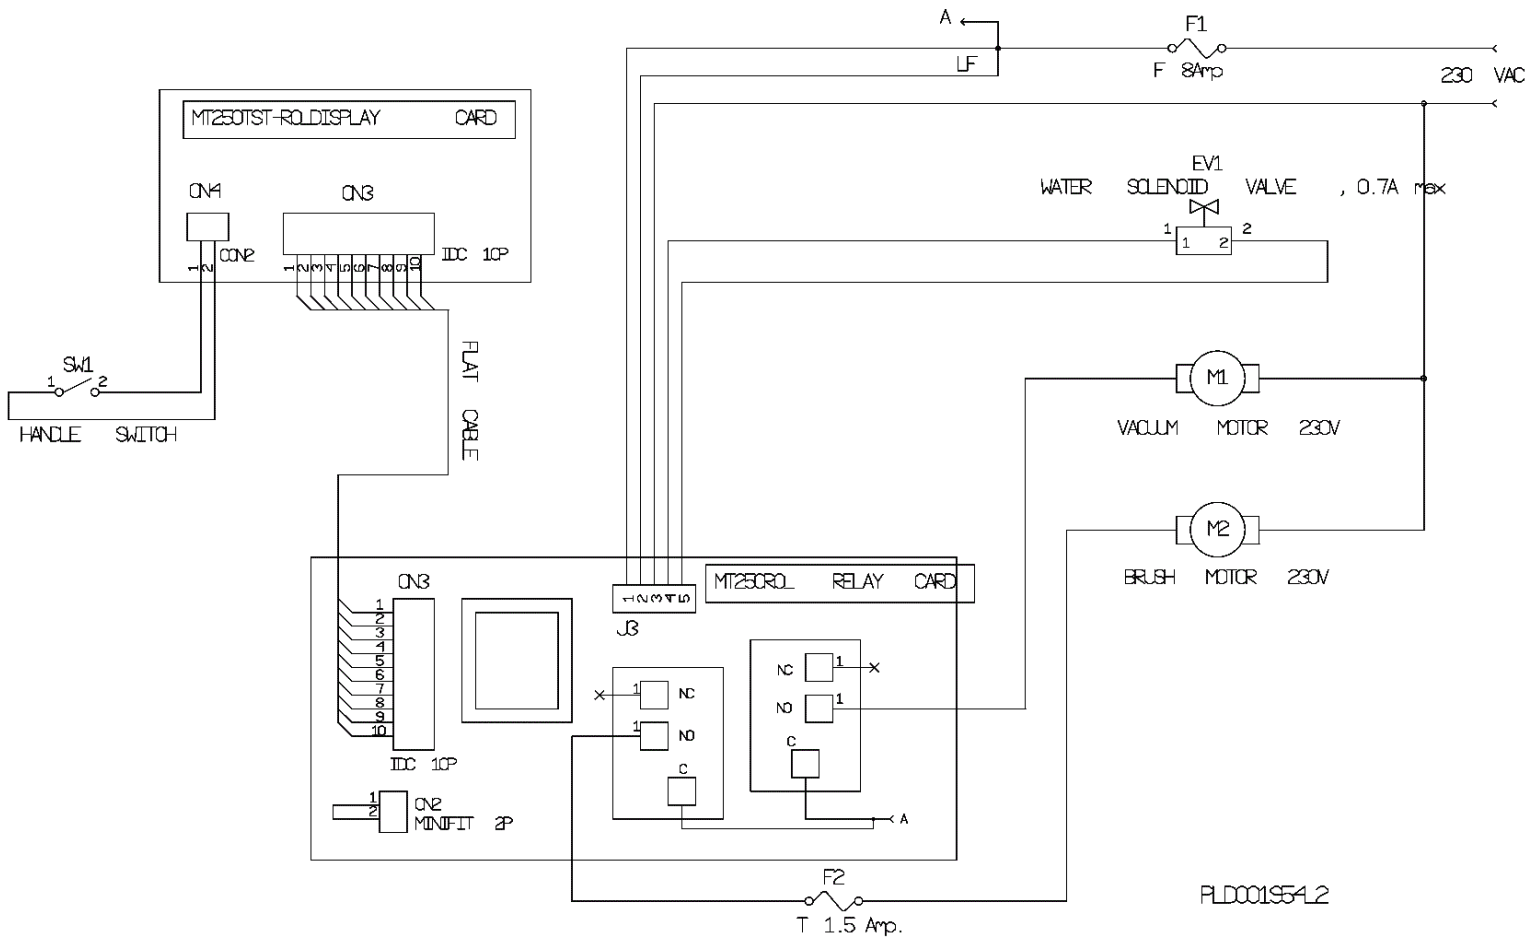

С-ка	К	N. з/ч.	N. з/ч. Клиента	Описание	Кол-во	Действителен:		Цена
						С	По	
F1		MEVR02047		ПРЕДОХРАНИТЕЛЬ 8А 6,3Х32 GLASS	1,00			--
F2		MEVR02046		ПРЕДОХРАНИТЕЛЬ	1,00			--
M1		MOMO00243		ДВИГАТЕЛЬ ASPIRATORE	1,00			--
M2		MOMO00241		ДВИГАТЕЛЬ BRUSH CT15	1,00			--
SW1		MERL00013		ВЫКЛЮЧАТЕЛЬ -	1,00			--