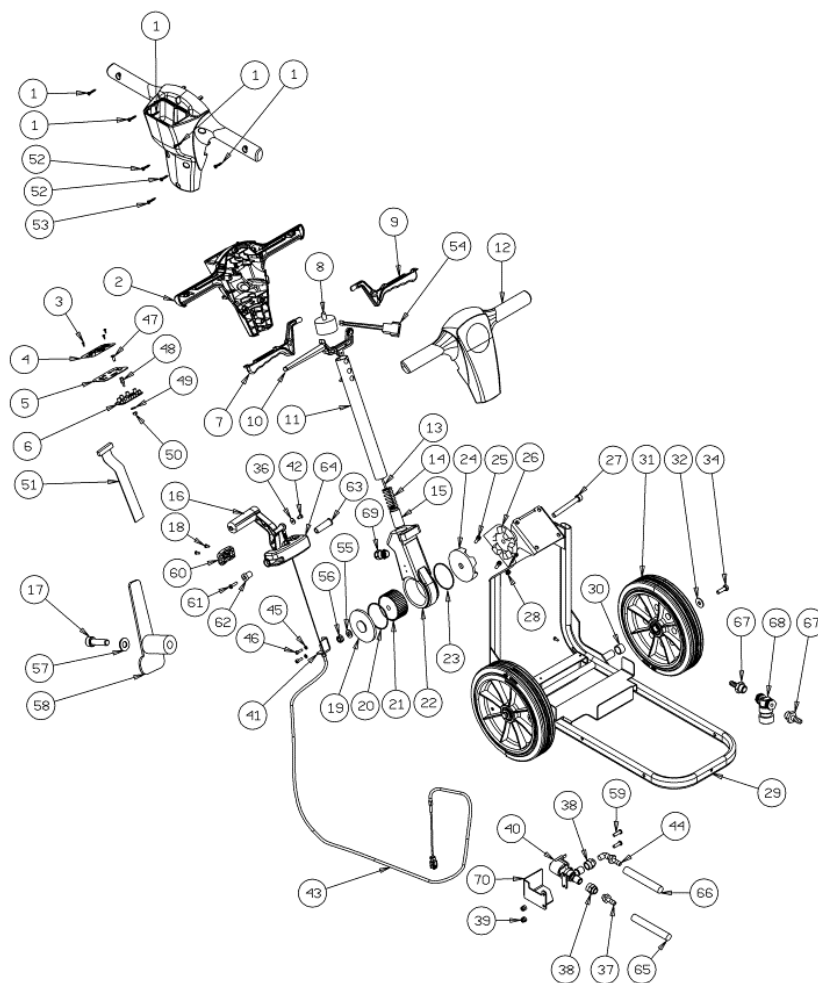

IPC Integrated Professional Cleaning

IPC Portotecnica

Список Запчастей

FORCE Ltd

С-ка: LPTE00598

Модель: LAVAPAV LAVAMATIC 15C35

3-01PRT

С-ка	К	N. з/ч.	N. з/ч. Клиента	Описание	Кол-во	Действителен:		Цена
						С	По	
0001		VTVT01371		ВИНТ 4,8X19	5,00			--
0002		MPVR05837		РУЧКА REAR CT15-CT30	1,00			--
0003		VTVT00800		ВИНТ ТС 4X12 ZN	3,00			--
0004		ETET01699		ЭТИКЕТКА DASHBOARD CT15-30 CABLE	1,00			--
0005		LAFN08891		КРЕПЛЕНИЕ -	1,00			--
0006		MECE00537		ПЛАТА LOGIC CT15-CT30 230V	1,00			--
0007		MPVR05490		РЫЧАГ SWITCH ACTIVATION LEFT	1,00			--
0008		MERL00013		ВЫКЛЮЧАТЕЛЬ -	1,00			--
0009		MPVR05490		РЫЧАГ SWITCH ACTIVATION LEFT	1,00			--
0010		MPVR05488		РЫЧАГ HANDLE ADJUSTMENT	1,00			--
0011		LAFN09338		ШЛАНГ MANICO	1,00			--
0012		MPVR05486		КАРТЕР -	1,00			--
0013		LAFN07917		ДЕРЖАТЕЛЬ -	1,00			--
0014		MLML00319		ПРУЖИНА -	1,00			--
0015		MTIG00126		ШЕСТЕРНЯ	1,00			--
0016		MPVR49942		РЫЧАГ SHK PP	1,00			--
0017		VTVT63038		ВИНТ TSEI M8X45 BR	1,00			--
0018		VTVT01375		ВИНТ 5X22	2,00			--
0019		LAFN07476		КРЫШКА -	1,00			--
0020		GUGO00437		ПРОКЛАДКА -	1,00			--
0021		MTIG00125		ШЕСТЕРНЯ	1,00			--
0022		LAFN07475		ДЕРЖАТЕЛЬ -	1,00			--
0023		GUGO00437		ПРОКЛАДКА -	1,00			--
0024		LAFN07477		КРЫШКА -	1,00			--
0025		VTVT29810		ВИНТ TSEI M 8X20 UNI 5931	4,00			--
0026		LAFN07478		ДЕРЖАТЕЛЬ -	1,00			--
0027		VTVT01205		ВИНТ -	1,00			--
0028		VTDD00124		ГАЙКА M 8 BASSO	4,00			--
0029		LAFN08895		РАМА -	1,00			--
0030		LAFN08915		ВТУЛКА -	2,00			--
0031		RTRT00537		КОЛЕСО GRAY d.250 CT15-30-45	2,00			--
0032		VTRS00512		ШАЙБА D. 8 X24 ZC.	2,00			--
0034		VTVT01110		ВИНТ TE 8X16 UNI5739	2,00			--
0036		VTRS00251		ШАЙБА 4-16 INOX A2	1,00			--
0037		RCVR00004		ШТУЦЕР PORTAGOMMA 1/8" D.7	1,00			--
0038		RCDS00045		ШТУЦЕР -	1,00			--
0039		VTDD00055		ГАЙКА M 4 ATB A2	2,00	05/2013		--
0039		VTVT48694		ВИНТ TCB TC 5 X12 UNI 9707 TZ	2,00		05/2013	--
0040		KTRI02099		СОЛЕНОИДНЫЙ КЛАПАН CT15	1,00		09/2013	--