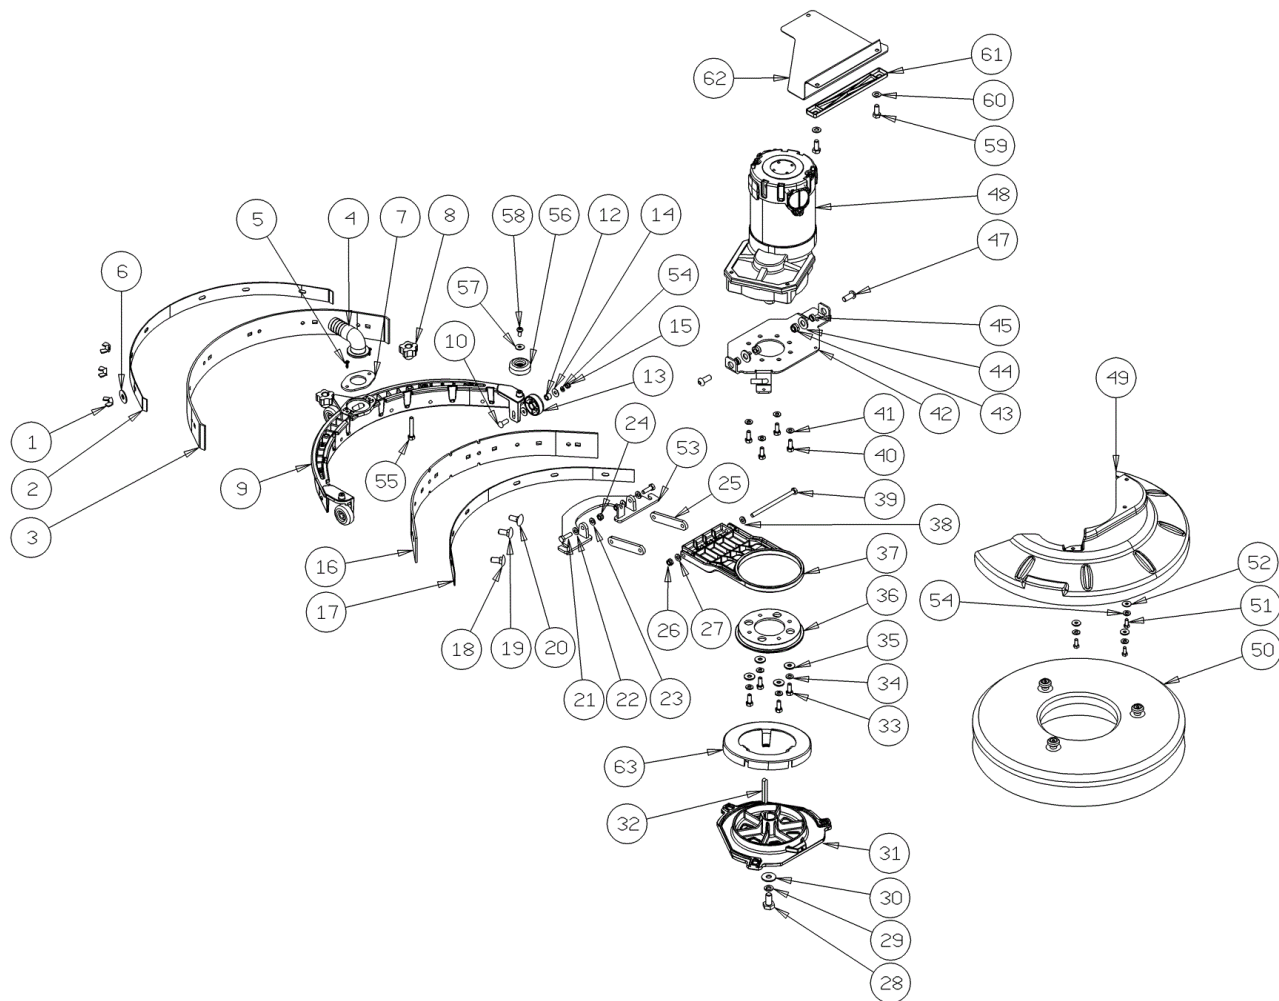

С-ка	К	N. з/ч.	N. з/ч. Клиента	Описание	Кол-во	Действителен:		Цена
						С	По	
0041		VTRS15144		ШАЙБА D. 6 INX GRW UNI 1751	4,00			--
0042		LAFN08896		ПЛАСТИНА -	1,00			--
0043		VTDD01695		ГАЙКА M 8 INX	2,00			--
0044		VTRS13947		ШАЙБА D. 8 INX UNI 6592	2,00			--
0045		LAFN08916		ВТУЛКА -	2,00			--
0047		VTVT13937		ВИНТ TE M 8X 30 INX UNI 5739	2,00			--
0048		MEVR01749		УГОЛЬНАЯ ЩЕТКА ДВИГАТЕЛЯ -	2,00	07/2012		--
0048		MEVR01750		КРЫШКА -	1,00	07/2012		--
0048		MOMO00241		ДВИГАТЕЛЬ BRUSH CT15	1,00		07/2012	--
0048		MOMO00246		ДВИГАТЕЛЬ 230V	1,00	07/2012		--
0049		MPVR05827		КРЫШКА BRUSH HEAD CT15	1,00			--
0050		SPPV01287		ЩЕТКА NYLON CT15 d.350	1,00			--
0051		VTVT01300		ВИНТ TE M5X12 INOX	3,00			--
0052		VTRS13750		ШАЙБА D. 5X14 INX	3,00			--
0053		LAFN08888		ДЕРЖАТЕЛЬ -	1,00			--
0054		VTRS15908		ШАЙБА D. 5 INX GRW UNI 1751	3,00			--
0055		VTVT15515		ВИНТ TE M 6X 50 INOX A2	2,00			--
0056		MPVR05832		КОЛЕСО -	2,00	04/2011		--
0057		VTRS13750		ШАЙБА D. 5X14 INX	2,00	04/2011		--
0058		VTVT48694		ВИНТ TCB TC 5 X12 UNI 9707 TZ	2,00	04/2011		--
0059		VTVT01300		ВИНТ TE M5X12 INOX	2,00	11/2012		--
0060		VTRS13750		ШАЙБА D. 5X14 INX	2,00	11/2012		--
0061		MPVR06259		КРЕПЛЕНИЕ -	1,00	11/2012		--
0062		MPVR06257		КРЫШКА -	1,00	11/2012		--
0063		MPVR06045		КОНВЕЙЕР -	1,00	09/2013		--