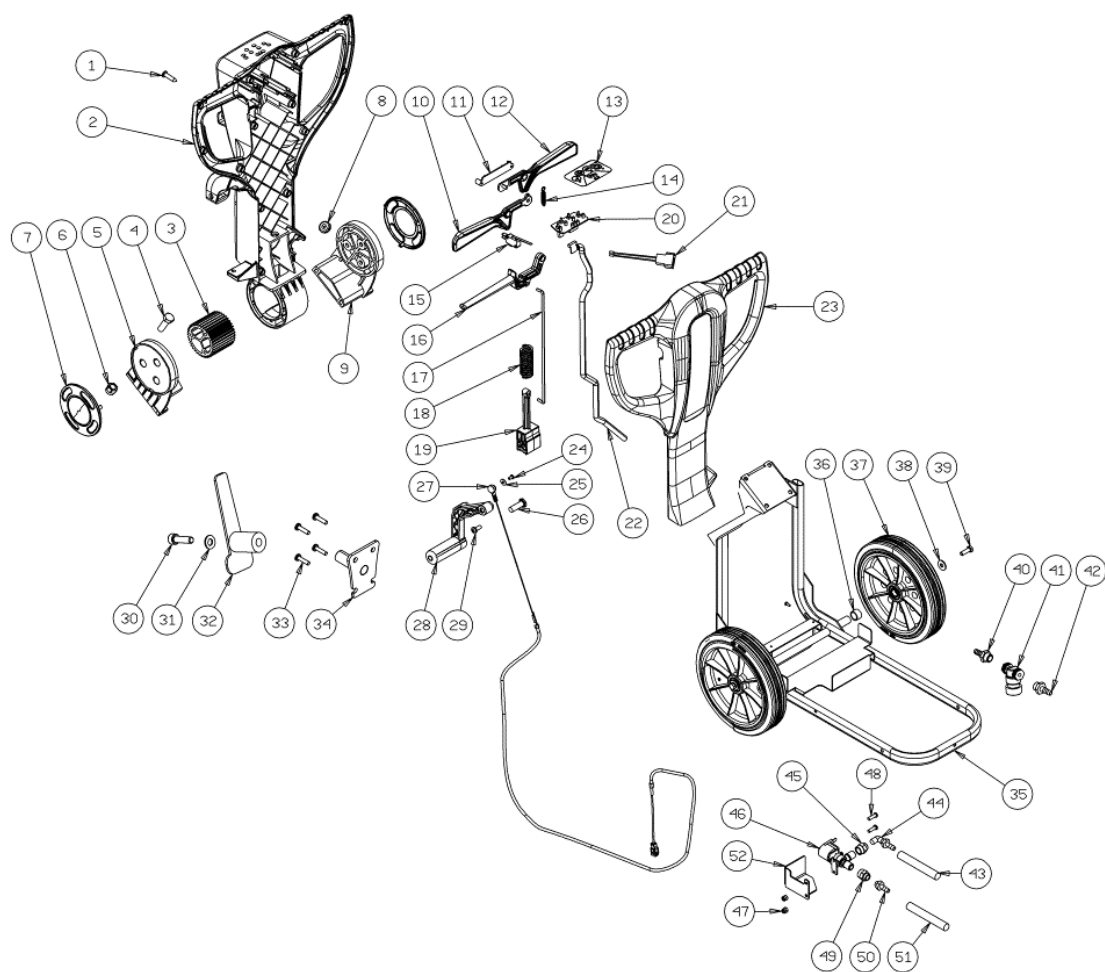

С-ка	К	N. з/ч.	N. з/ч. Клиента	Описание	Кол-во	Действителен:		Цена
						С	По	
0040	RCVR00780			ПЕРЕХОДНИК ДЛЯ ШЛАНГА (ФИТИНГ) 1/4"	1,00		05/2013	--
0040	RCVR00786			ШТУЦЕР -	1,00	05/2013		--
0041	FTAC00044			ФИЛЬТР СТ15-СТ30	1,00			--
0042	RCVR00780			ПЕРЕХОДНИК ДЛЯ ШЛАНГА (ФИТИНГ) 1/4"	1,00		05/2013	--
0042	RCVR00786			ШТУЦЕР -	1,00	05/2013		--
0043	TBBP00482			ШЛАНГ -	1,00			--
0044	RCVR00004			ШТУЦЕР PORTAGOMMA 1/8" D.7	1,00	01/2014		--
0044	RCVR00084			ШТУЦЕР А "L"	1,00		01/2014	--
0045	RCDS00045			ШТУЦЕР -	1,00			--
0046	PMVR01887			СОЛЕНОИДНЫЙ КЛАПАН СТ15	1,00			--
0047	VTDD00055			ГАЙКА М 4 АТВ А2	2,00	05/2013		--
0047	VTVT48694			ВИНТ TCB TC 5 X12 UNI 9707 TZ	2,00		05/2013	--
0048	VTRS00274			ШАЙБА NYLON 66 D.8,4-17-2 UNI	2,00		05/2013	--
0048	VTVT15924			ВИНТ М 4X 16 TCB-TC UNI 7687	2,00	05/2013		--
0049	RCDS00045			ШТУЦЕР -	1,00			--
0050	RCVR00004			ШТУЦЕР PORTAGOMMA 1/8" D.7	1,00			--
0051	TBBP00483			ШЛАНГ -	1,00			--
0052	LAFN07948			ЗАЩИТА ELETTROVALVOLA	1,00	05/2013		--