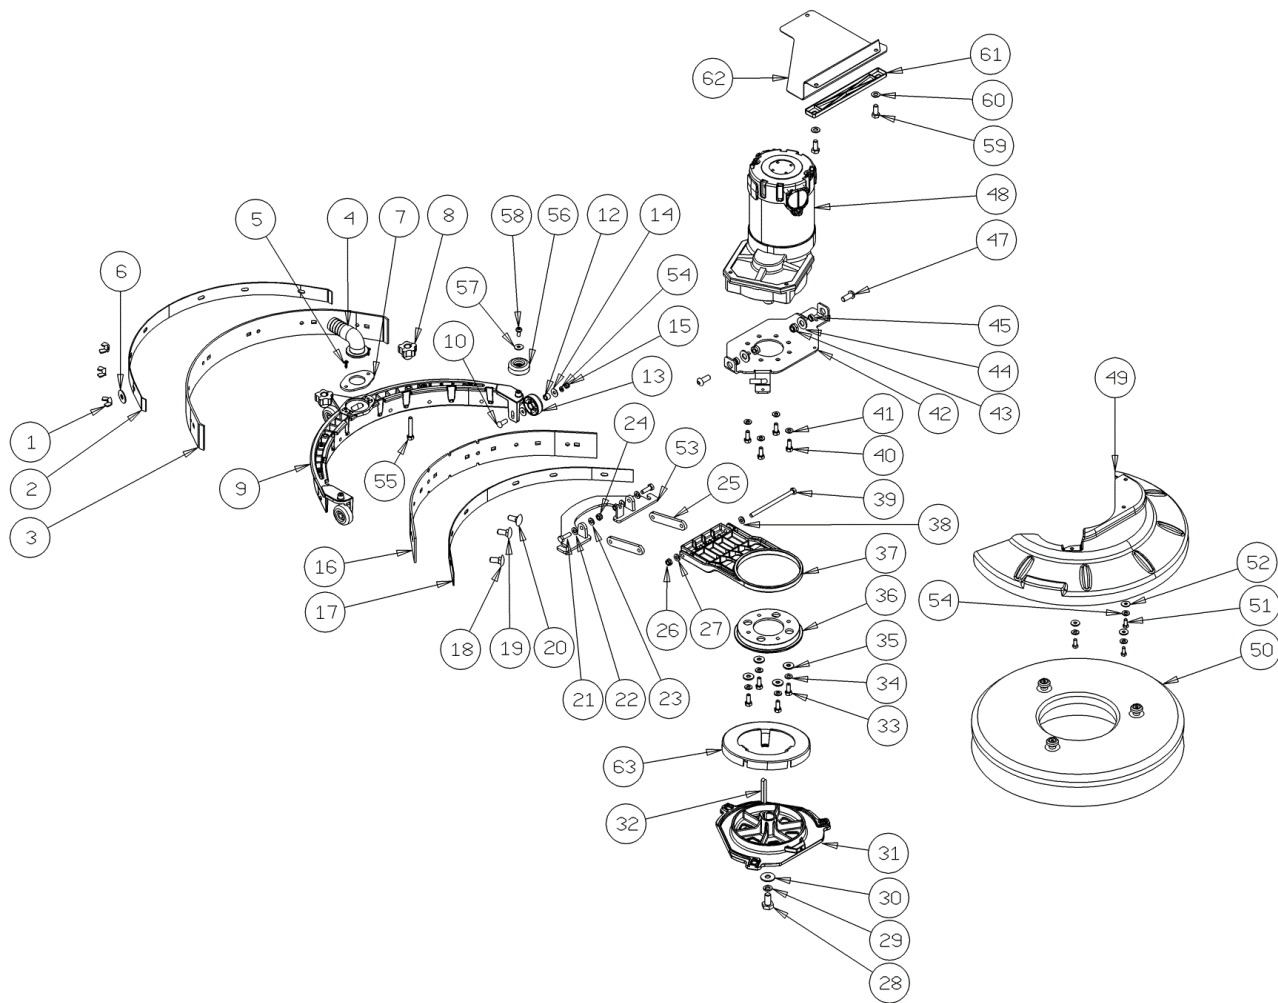

С-ка	К	N. з/ч.	N. з/ч. Клиента	Описание	Кол-во	Действителен:		Цена
						С	По	
0001		VTDD00522		ГАЙКА М5	6,00			--
0002		LAFN08887		КРЕПЛЕНИЕ -	1,00			--
0003		MPVR05918		НОЖ SQUEEGEE LATEX REAR CT15	1,00			--
0004		MPVR05831		ШТУЦЕР ELBOW FITTING CT15-CT30	1,00			--
0005		VTVT48694		ВИНТ ТСВ ТС 5 X12 UNI 9707 TZ	2,00			--
0006		VTRS13750		ШАЙБА D. 5X14 INX	6,00			--
0007		LAFN08890		ФЛАНЕЦ -	1,00			--
0008		MPVR05842		РУКОЯТЬ -	2,00			--
0009		MPVR05835		КОРПУС SQUEEGEE CT15	1,00			--
0010		VTVT01693		ВИНТ М5х20	3,00			--
0012		LAFN08913		ВТУЛКА -	3,00			--
0013		MPVR05832		КОЛЕСО -	3,00			--
0014		VTRS13750		ШАЙБА D. 5X14 INX	6,00			--
0015		VTDD07727		ГАЙКА М 5 INOX	3,00			--
0016		MPVR05917		НОЖ SQUEEGEE LATEX FRONT CT15	1,00			--
0017		LAFN08886		КРЕПЛЕНИЕ -	1,00			--
0018		VTVT01690		ВИНТ М5х25	2,00			--
0019		VTVT01691		ВИНТ М5х35	2,00			--
0020		VTVT01691		ВИНТ М5х35	2,00			--
0021		VTVT13939		ВИНТ ТЕ 6X20 UNI5739 INX	2,00			--
0022		VTRS00245		ШАЙБА D.6 UNI 6592 INOX	2,00			--
0023		VTRS00245		ШАЙБА D.6 UNI 6592 INOX	2,00			--
0024		VTDD01694		ГАЙКА М6 INOX	2,00			--
0025		LAFN08889		РЫЧАГ -	2,00			--
0026		VTDD01694		ГАЙКА М6 INOX	1,00			--
0027		VTRS00245		ШАЙБА D.6 UNI 6592 INOX	1,00			--
0028		VTVT13938		ВИНТ ТЕ 8X20 UNI5739 INX	1,00			--
0029		VTRS15146		ШАЙБА D. 8 INX GRW UNI 1751	1,00			--
0030		VTRS13946		ШАЙБА D. 8 X24 INX UNI 6593	1,00			--
0031		MFVR00212		ПРИВОДНОЙ ДИСК	1,00			--
0032		VTVR16617		ЛИЧИНКА 6X 6X30 UNI 6604	1,00			--
0033		VTVT13939		ВИНТ ТЕ 6X20 UNI5739 INX	4,00			--
0034		VTRS15144		ШАЙБА D. 6 INX GRW UNI 1751	4,00			--
0035		VTRS13945		ШАЙБА D. 6X18 INX UNI 6593	4,00			--
0036		MPVR05830		КРЕПЛЕНИЕ -	1,00			--
0037		MPVR05829		ДЕРЖАТЕЛЬ -	1,00			--
0038		VTRS00245		ШАЙБА D.6 UNI 6592 INOX	1,00			--
0039		VTVT01692		ВИНТ М6X125	1,00			--
0040		VTVT15906		ВИНТ ТЕ 6X 12 A2 UNI 5739	4,00			--