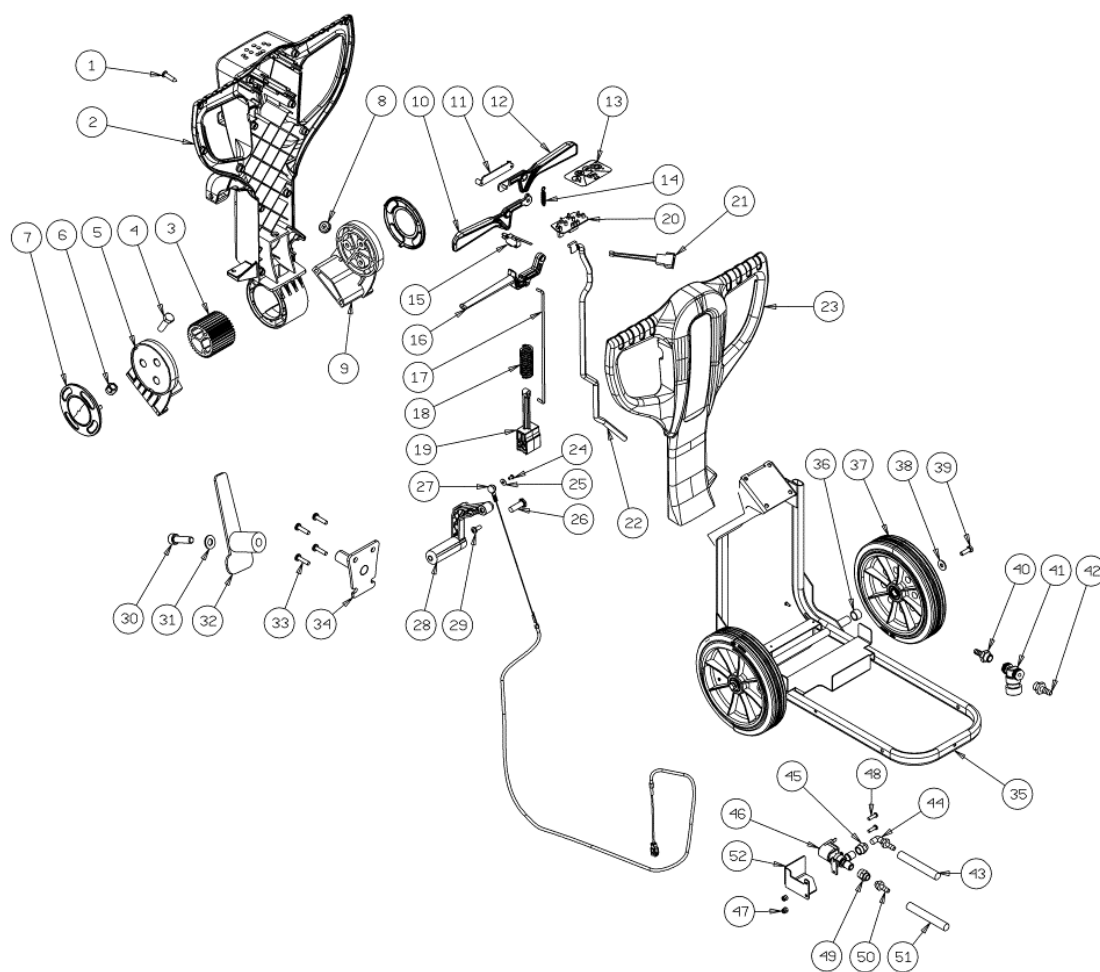

С-ка	К	N. з/ч.	N. з/ч. Клиента	Описание	Кол-во	Действителен:		Цена
						С	По	
0001		VTVT01371		ВИНТ 4,8X19	14,00			--
0002		MPVR06047		КАРТЕР -	1,00			--
0003		MPVR06056		ШЕСТЕРНЯ -	1,00			--
0004		VTVT75724		ВИНТ TBEI M 8X 22 ISO 7380 ZB	4,00			--
0005		MPVR06053		ЗАЩИТНЫЙ КОЖУХ DX	1,00			--
0006		VTDD00124		ГАЙКА M 8 BASSO	4,00			--
0007		MPVR06055		КРЫШКА -	2,00			--
0008		MPVR06057		ОГРАНИЧИТЕЛЬ КАБЕЛЯ -	1,00			--
0009		MPVR06054		ЗАЩИТНЫЙ КОЖУХ SX	1,00			--
0010		MPVR06049		РЫЧАГ DX	1,00			--
0011		MPVR06298		КРЫШКА СТ55	1,00			--
0012		MPVR06048		РЫЧАГ SX	1,00			--
0013		ETET01781		ЭТИКЕТКА -	1,00			--
0014		MLML00336		ПРУЖИНА -	1,00			--
0015		MESI36393		МИКРОПЕРЕКЛЮЧАТЕЛЬ TRZ. DRW	1,00			--
0016		MPVR06050		РЫЧАГ ADJUSTMENT	1,00			--
0017		LAFN09221		РЫЧАГ RINVIO	1,00			--
0018		MLML00337		ПРУЖИНА -	1,00			--
0019		MPVR06052		РУЧКА SUPPORT	1,00			--
0020		MECE00537		ПЛАТА LOGIC CT15-CT30 230V	1,00			--
0021		MESB01324		ЭЛЕКТРОПРОВОДКА PUSH BOTTON CT45 C	1,00			--
0022		MESB01257		КАБЕЛЬ RIBBON CT15	1,00			--
0023		MPVR06046		КАРТЕР -	1,00			--
0024		VTVT00800		ВИНТ TC 4X12 ZN	1,00			--
0025		VTRS00251		ШАЙБА 4-16 INOX A2	1,00			--
0026		LAFN09248		ШПЛИНТ -	1,00			--
0027		CMCV00463		КАБЕЛЬ LIFTING SQUEEGEE CT15-30	1,00			--
0028		MPVR49942		РЫЧАГ SHK PP	1,00			--
0029		VTVT00796		ВИНТ TC 6X12	1,00			--
0030		VTVT63035		ВИНТ TCEI M8X25 BRUNITA	1,00			--
0031		VTRS00230		ШАЙБА D. 8	1,00			--
0032		MPVR34714		ДЕРЖАТЕЛЬ КАБЕЛЯ E 350	1,00			--
0033		VTVT48694		ВИНТ TCB TC 5 X12 UNI 9707 TZ	4,00			--
0034		LAFN09222		КРЕПЛЕНИЕ -	1,00			--
0035		LAFN08895		РАМА -	1,00			--
0036		LAFN08915		ВТУЛКА -	2,00			--
0037		RTRT00537		КОЛЕСО GRAY d.250 CT15-30-45	2,00			--
0038		VTRS00512		ШАЙБА D. 8 X24 ZC.	2,00			--
0039		VTVT01110		ВИНТ TE 8X16 UNI5739	2,00			--