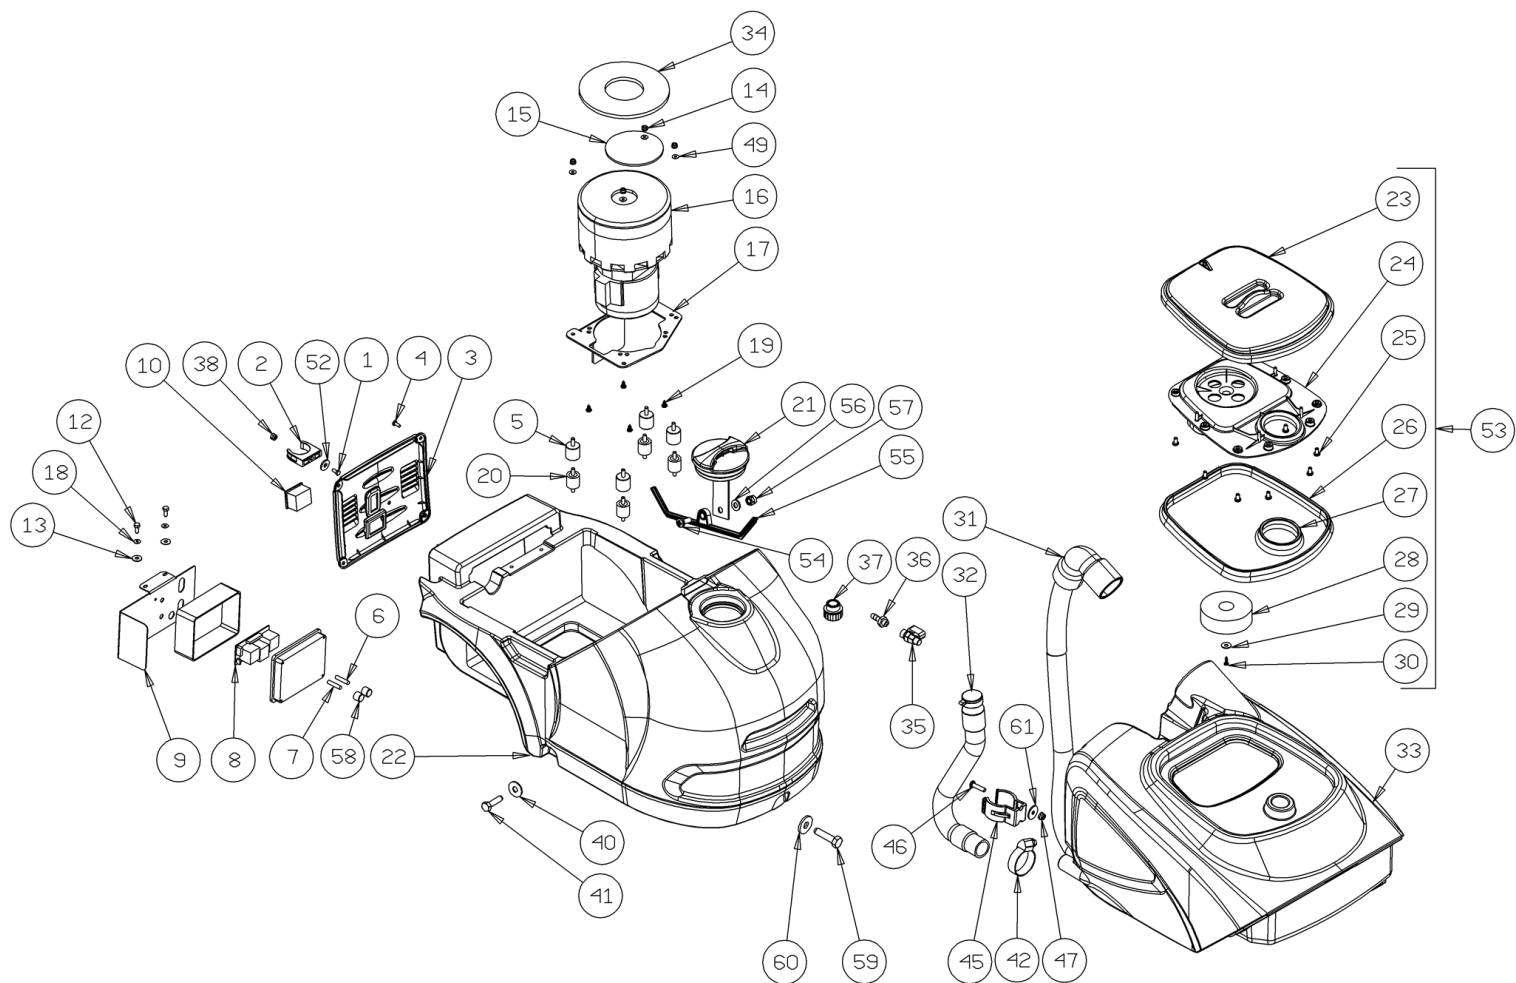

С-ка	К	N. з/ч.	N. з/ч. Клиента	Описание	Кол-во	Действителен:		Цена
						С	По	
0036		RCVR00004		ШТУЦЕР PORTAGOMMA 1/8" D.7	1,00			--
0037		MPVR08003		ПРОБКА	1,00			--
0038		VTDD04369		ГАЙКА М 4 TEF UNI 7473	1,00		02/2012	--
0038		VTDD15925		ГАЙКА М 4 INX	1,00	09/2014		--
0040		VTRS13750		ШАЙБА D. 5X14 INX	3,00			--
0041		VTVT01376		ВИНТ ТЕ М 5X 35 UNI 5739	3,00			--
0042		FSVR00002		КЛЕММА ЕКОFLEX 9 23-35	1,00			--
0045		MPVR05841		СТЯЖКА -	1,00		02/2012	--
0045		MPVR05841		СТЯЖКА -	1,00	06/2014	11/2014	--
0045		MPVR05996		СТЯЖКА -	1,00	03/2012	06/2014	--
0045		MPVR06412		ДЕРЖАТЕЛЬ -	1,00	11/2014		--
0046		VTVT00727		ВИНТ ТЕ М. 4-20	1,00		02/2012	--
0046		VTVT00727		ВИНТ ТЕ М. 4-20	1,00	06/2014	11/2014	--
0046		VTVT00863		ВИНТ	2,00	11/2014		--
0046		VTVT29884		ВИНТ ТЕ М 4X 16 UNI 5739	1,00	03/2012	06/2014	--
0047		VTDD04369		ГАЙКА М 4 TEF UNI 7473	2,00			--
0049		VTRS15908		ШАЙБА D. 5 INX GRW UNI 1751	4,00			--
0052		VTRS00251		ШАЙБА 4-16 INOX A2	1,00	09/2014		--
0052		VTRS05904		ШАЙБА D. 4 X16 2.083	1,00		02/2012	--
0053		KTRI01989		КОМПЛЕКТ RECOVERY LID	1,00			--
0054		VTVT15965		ВИНТ ТСВ-ТС 4X12 UNI7687 INX	1,00			--
0055		MPVR08038		ПЛАСТИНА СТ15-30	1,00			--
0056		VTRS00515		ШАЙБА D. 4 INX	1,00			--
0057		VTDD00055		ГАЙКА М 4 АТВ А2	1,00			--
0059		VTVT01376		ВИНТ ТЕ М 5X 35 UNI 5739	1,00			--
0060		VTRS13750		ШАЙБА D. 5X14 INX	1,00			--
0061		VTRS05904		ШАЙБА D. 4 X16 2.083	2,00	11/2014		--