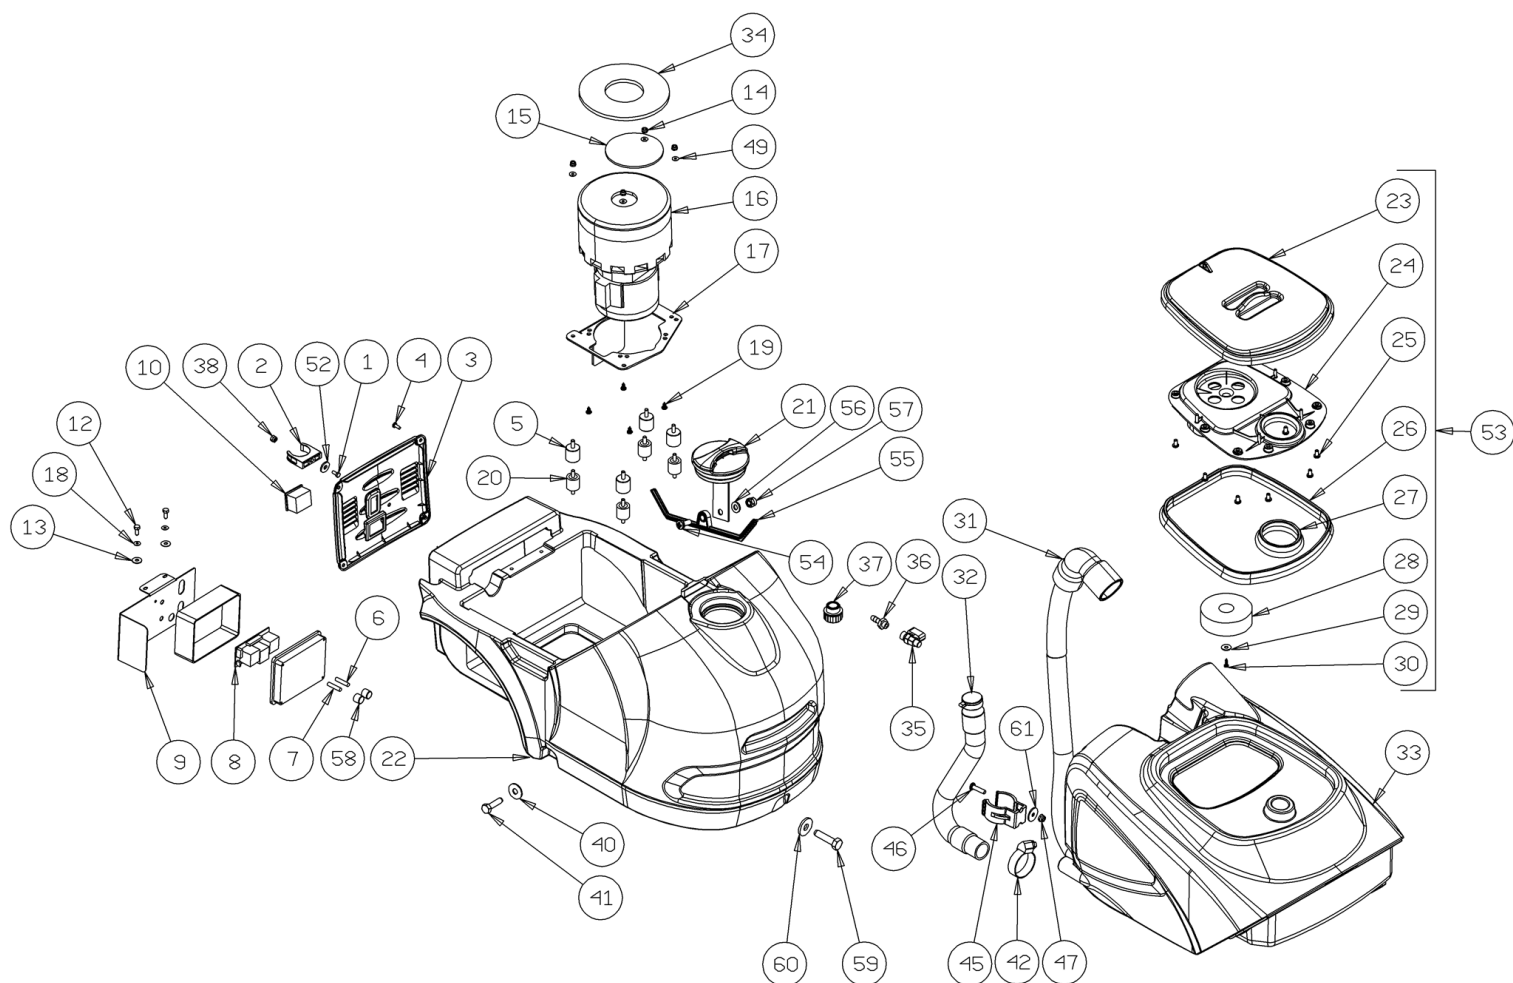

С-ка	К	N. з/ч.	N. з/ч. Клиента	Описание	Кол-во	Действителен:		Цена
						С	По	
0001		VTVT15924		ВИНТ М 4X 16 ТСВ-ТС UNI 7687	1,00	09/2014		--
0001		VTVT29884		ВИНТ ТЕ М 4X 16 UNI 5739	1,00		02/2012	--
0002		MPVR05841		СТЯЖКА -	1,00	09/2014		--
0002		MPVR05841		СТЯЖКА -	1,00		02/2012	--
0003		MPVR05828		КРЫШКА -	1,00			--
0004		VTVT75733		ВИНТ ТВЕI М 5X 12 ISO 7380 ZB	4,00			--
0005		LAFN08967		РАСПОРКА СТ15-30	4,00			--
0006		MEVR02046		ПРЕДОХРАНИТЕЛЬ	1,00		06/2012	--
0006		MEVR04377		ПРЕДОХРАНИТЕЛЬ T1.5A	1,00	06/2012		--
0007		MEVR02047		ПРЕДОХРАНИТЕЛЬ 8A 6,3X32 GLASS	1,00			--
0008		KTRI02103		КОМПЛЕКТ POWER CARD CT15 230V	1,00			--
0009		LAFN08980		ПЛАСТИНА -	1,00			--
0010		MPVR00073		ПРОБКА СИЕСО NERO 22X30	1,00			--
0012		VTVT34115		ВИНТ ТЕ М 5X 10 UNI 5739	2,00			--
0013		VTRS13750		ШАЙБА D. 5X14 INX	2,00			--
0014		VTDD07727		ГАЙКА М 5 INOX	4,00			--
0015		LAFN05830		СЕТЬ FERMA FILTRO INOX	1,00			--
0016		МОМО00243		ДВИГАТЕЛЬ ASPIRATORE	1,00			--
0017		LAFN08062		ОСЬ .	1,00	03/2013		--
0017		LAFN08894		ПЛАСТИНА -	1,00		03/2013	--
0018		VTRS08013		ШАЙБА D. 5 GRW	2,00			--
0019		VTVT48694		ВИНТ ТСВ ТС 5 X12 UNI 9707 TZ	4,00			--
0020		ABGO00052		ЗАЩ. ОТ ВИБРАЦ. -	4,00			--
0021		MPVR05188		ПРОБКА -	1,00			--
0022		MPVR05824		РЕЗЕРВУАР (БАК) SOLUTION CT15	1,00			--
0023		MPVR05825		КРЫШКА -	1,00			--
0024		MPVR05826		КРЫШКА -	1,00			--
0025		VTVT01694		ВИНТ ТСВ ТС 5 X10 UNI 9707 TZ	8,00			--
0026		GUVR00306		УПЛОТНЕНИЕ -	1,00			--
0027		GUVR00307		УПЛОТНЕНИЕ -	1,00			--
0028		MPVR05836		ПОПЛАВОК -	1,00			--
0029		VTRS00573		ШАЙБА 30x6x3	1,00			--
0030		VTVT48694		ВИНТ ТСВ ТС 5 X12 UNI 9707 TZ	1,00			--
0031		TBFX00345		ШЛАНГ CT15	1,00		10/2011	--
0031		TBFX00351		ШЛАНГ SUCTION CT15-CT30	1,00	10/2011		--
0032		TBFX00346		ШЛАНГ DRAIN RECOVERY TANK CT15	1,00			--
0033		MPVR05910		РЕЗЕРВУАР (БАК) -	1,00			--
0034		GUGO00444		УПЛОТНЕНИЕ -	1,00			--
0035		RCGR00008		КЛАПАН A SFERA MF 1/8"	1,00			--