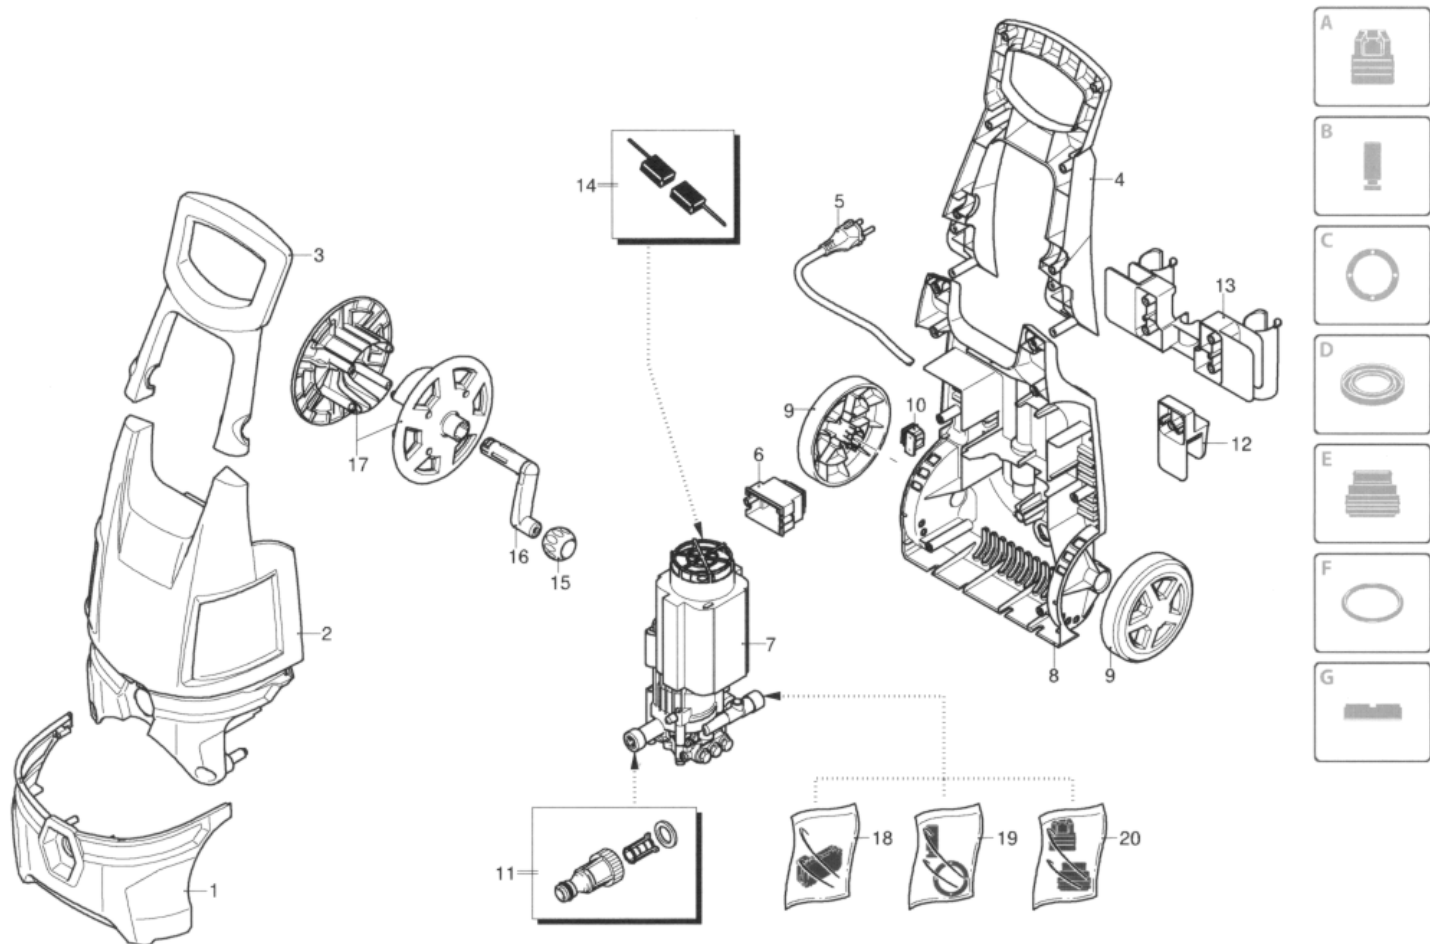

IPC Integrated Professional Cleaning

IPC Portotecnica

Список Запчастей

FORCE Ltd

С-ка: IDAF94233

Модель: IDROP G131-C P I1306A M 230/50 3-01PRT

UN_CE_0568-NW

С-ка	К	N. з/ч.	N. з/ч. Клиента	Описание	Кол-во	Действителен:		Цена
						С	По	
0001		MPVR40449		ЛЕНТА-СТЯЖКА ANT. PW-C10	1,00			--
0002		MPVR40450		КРАСНЫЙ КОЖУХ PW-C10 IPC	1,00			--
0003		MPVR40457		РУЧКА PW-C10P IPC BK. ANT.	1,00			--
0004		MPVR40458		РУЧКА PW-C10P IPC BK. PST.	1,00			--
0005		MECB40238		КАБЕЛЬ PVC 2X1 SCH.	1,00			--
0006		MPVR40452		БЛОК УПРАВЛЕНИЯ PW-C10	1,00			--
0007		PPEL40034		КОМПЛЕКТ ШЛАНГОВ PW-C10 1700W 230/50 SPZ.	1,00			--
0008		MPVR40453		РАМА PW-C10 BK	1,00			--
0009		RTRT40027		КОЛЕСО D.145 PW-C10	2,00			--
0010		MPVR40454		ДЕРЖАТ. КАБЕЛЯ PW-C10	1,00			--
0011		RCVR40103		РАЗЪЕМ С КРАНОМ-ВЕНТИЛЕМ C10 3/4 F +FILT.	1,00			--
0012		MPVR40455		ДЕРЖАТ. АКССС. PW-C10 INF.	1,00			--
0013		MPVR40456		ДЕРЖАТ. АКССС. PW-C10 SUP.	1,00			--
0014		KTRI40218		КОМПЛЕКТ 21- 4 C10	1,00			--
0015		MPVR40459		РУЧКА-РЕГУЛЯТОР PW-C10	1,00			--
0016		MPVR40460		ШАТУН PW-C10	1,00			--
0017		MPVR40461		БАРАБАН PW-C10	1,00			--
0018		KTRI40219		КОМПЛЕКТ 10- 5 TSS C10	1,00			--
0019		KTRI40220		КОМПЛЕКТ 15-42742 C10	1,00			--
0020		KTRI40221		КОМПЛЕКТ 15-42743 C10	1,00			--

UN_CE_1137-JT

С-ка	К	N. з/ч.	N. з/ч. Клиента	Описание	Кол-во	Действителен:		Цена
						С	По	
0001		IPPR40011		ПИСТОЛЕТ QUICK -BAYONET IPC	1,00			--
0002		LCPR40077		СТВОЛ ROTORPOWER P 330 D.	1,00			--
0003		LCPR40073		СТВОЛ СМВ P 330 D.1.	1,00			--
0004		LCPR40081		ВСПЕНИВАТЕЛЬ G 131 -ТК.1LT	1,00			--
0005		ТВАР40106		ШЛАНГ ВЫСОКОГО ДАВЛЕНИЯ SAE MT 6.5 1/ 4 -1IRV	1,00			--