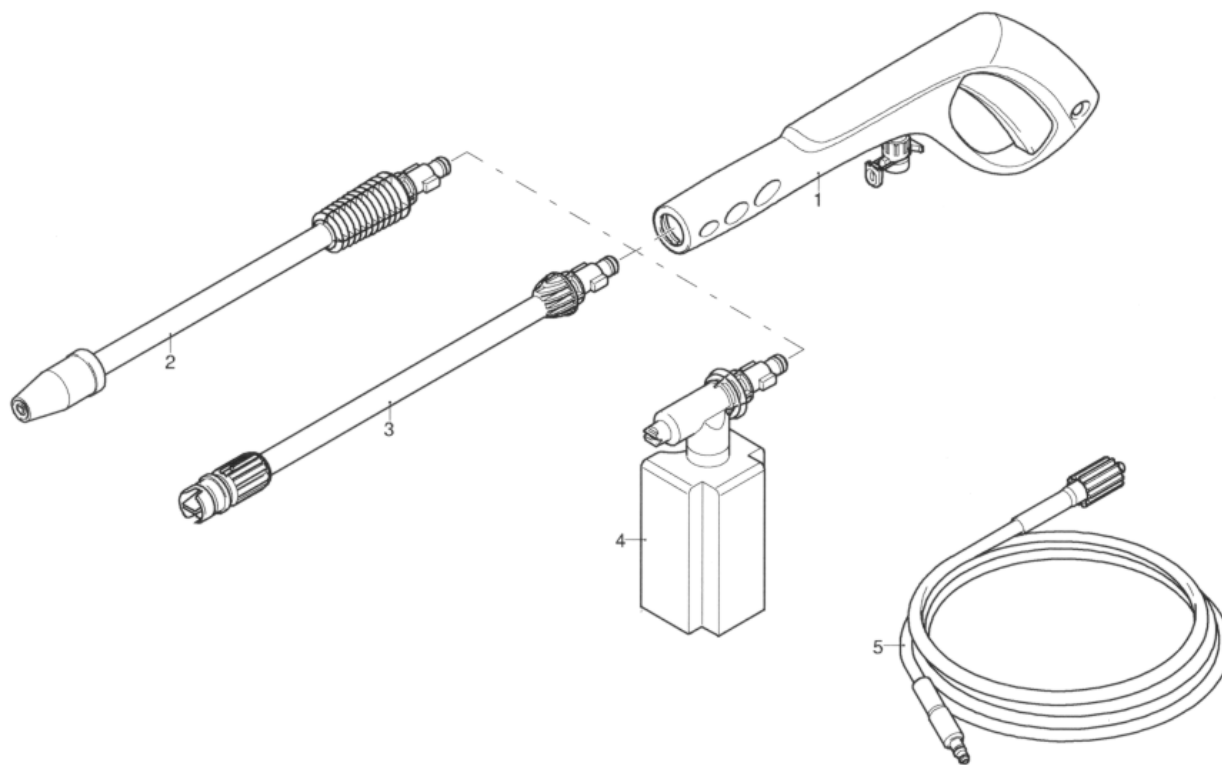

IPC Integrated Professional Cleaning

IPC Portotecnica

Список Запчастей

FORCE Ltd

С-ка: IDAF94233

Модель: IDROP G131-C P I1306A M 230/50 3-01PRT

UN_CE_0568-NW

С-ка	К	N. з/ч.	N. з/ч. Клиента	Описание	Кол-во	Действителен:		Цена
						С	По	
0001		MPVR40449		ЛЕНТА-СТЯЖКА ANT. PW-C10	1,00			--
0002		MPVR40450		КРАСНЫЙ КОЖУХ PW-C10 IPC	1,00			--
0003		MPVR40457		РУЧКА PW-C10P IPC BK. ANT.	1,00			--
0004		MPVR40458		РУЧКА PW-C10P IPC BK. PST.	1,00			--
0005		MECB40238		КАБЕЛЬ PVC 2X1 SCH.	1,00			--
0006		MPVR40452		БЛОК УПРАВЛЕНИЯ PW-C10	1,00			--
0007		PPEL40034		КОМПЛЕКТ ШЛАНГОВ PW-C10 1700W 230/50 SPZ.	1,00			--
0008		MPVR40453		РАМА PW-C10 BK	1,00			--
0009		RTRT40027		КОЛЕСО D.145 PW-C10	2,00			--
0010		MPVR40454		ДЕРЖАТ. КАБЕЛЯ PW-C10	1,00			--
0011		RCVR40103		РАЗЪЕМ С КРАНОМ-ВЕНТИЛЕМ C10 3/4 F +FILT.	1,00			--
0012		MPVR40455		ДЕРЖАТ. АКССС. PW-C10 INF.	1,00			--
0013		MPVR40456		ДЕРЖАТ. АКССС. PW-C10 SUP.	1,00			--
0014		KTRI40218		КОМПЛЕКТ 21- 4 C10	1,00			--
0015		MPVR40459		РУЧКА-РЕГУЛЯТОР PW-C10	1,00			--
0016		MPVR40460		ШАТУН PW-C10	1,00			--
0017		MPVR40461		БАРАБАН PW-C10	1,00			--
0018		KTRI40219		КОМПЛЕКТ 10- 5 TSS C10	1,00			--
0019		KTRI40220		КОМПЛЕКТ 15-42742 C10	1,00			--
0020		KTRI40221		КОМПЛЕКТ 15-42743 C10	1,00			--

UN_CE_1137-JT

С-ка	К	N. з/ч.	N. з/ч. Клиента	Описание	Кол-во	Действителен:		Цена
						С	По	
0001		IPPR40011		ПИСТОЛЕТ QUICK -BAYONET IPC	1,00			--
0002		LCPR40077		СТВОЛ ROTORPOWER P 330 D.	1,00			--
0003		LCPR40073		СТВОЛ СМВ P 330 D.1.	1,00			--
0004		LCPR40081		ВСПЕНИВАТЕЛЬ G 131 -ТК.1LT	1,00			--
0005		ТВАР40106		ШЛАНГ ВЫСОКОГО ДАВЛЕНИЯ SAE MT 6.5 1/ 4 -1IRV	1,00			--